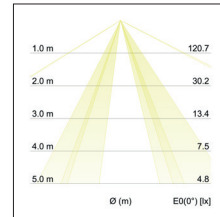

Pendelleuchte Soft Tube, 380

Artikel-Nr. 58262785

| | |
|--------------------|------------------|
| Artikel-Nr. | 58262785 |
| Stand: | 22.07.2021 01:14 |

| | |
|-------------------------------------|------------|
| Farbe | weiß |
| Schirmfarbe | gelbbeige |
| Chintz Farbcode | 66.8003.85 |
| Schirmmaterial | Chintz |
| Anzahl der Leuchtmittel / Fassungen | 1 Stk |
| Ansteuerung | sonstige |
| Ausführung | E27 |

| | |
|------------------|-------------------|
| Leistung | 1 x max. 60 W |
| Spannung | 230V AC 50Hz |
| Lichtstrom | 610 lm |
| Pendellänge max. | 1.500 mm |
| Schaltungsart | Parallelschaltung |
| Schutzart | IP20 |
| Schutzklasse | I |