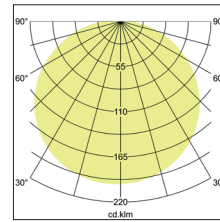

Pendelleuchte Soft Tube, 380

Artikel-Nr. 58262785

| | |
|--------------------|------------------|
| Artikel-Nr. | 58262785 |
| Stand: | 22.07.2021 01:14 |

| | |
|-------------------------------------|------------|
| Farbe | weiß |
| Schirmfarbe | gelbbeige |
| Chintz Farbcode | 66.8003.85 |
| Schirmmaterial | Chintz |
| Anzahl der Leuchtmittel / Fassungen | 1 Stk |
| Ansteuerung | sonstige |
| Ausführung | E27 |

| | |
|------------------|-------------------|
| Leistung | 1 x max. 60 W |
| Spannung | 230V AC 50Hz |
| Lichtstrom | 610 lm |
| Pendellänge max. | 1.500 mm |
| Schaltungsart | Parallelschaltung |
| Schutzart | IP20 |
| Schutzklasse | I |