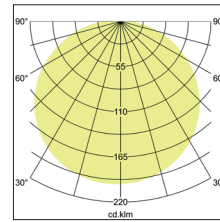

Pendelleuchte Soft Tube, 380

**Artikel-Nr. 58262563**

Pendelleuchte Soft Tube, 380, rund. Ausführung in kompakter Bauform für die harmonische Implementierung in stimmige, architektonische Raumkonzepte. Stoffpendelleuchte in zylindrischer Form.