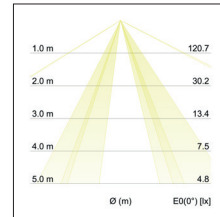

Pendelleuchte Soft Tube, 380

Artikel-Nr. 58262563

Pendelleuchte Soft Tube, 380, rund. Ausführung in kompakter Bauform für die harmonische Implementierung in stimmige, architektonische Raumkonzepte. Stoffpendelleuchte in zylindrischer Form.

Diffusor aus Polycarbonatfolie. Schirmmaterial: Chintz,

Schirmfarbe: grün, Pendellänge: 1.500 mm.

Weitere lieferbare Schirmvarianten und Sonderlösungen finden

Sie bei jedem Produkt online auf unserer Webseite als PDF.

Lichtstrom vermessen mit 1 x 10 W.

. Ausführung: E27, Montageart: Anbaumontage, Montageort: Deckenmontage, Schutzart: nach DIN EN 60529: IP20, Schutzklasse: (EN 61140) I, Spannung: 230V AC 50Hz, Leistung: 60W, Anzahl der Leuchtmittel / Fassungen: 1.0 Stk, Lichtstrom: 610lm, Art der Dimmung: sonstige .

Artikel-Nr.	58262563
Stand:	22.07.2021 01:13

Farbe	nickel
Schirmfarbe	orange blass
Chintz Farbcode	66.8003.63
Schirmmaterial	Chintz
Anzahl der Leuchtmittel / Fassungen	1 Stk
Ansteuerung	sonstige
Ausführung	E27

Leistung	1 x max. 60 W
Spannung	230V AC 50Hz
Lichtstrom	610 lm
Pendellänge max.	1.500 mm
Schaltungsart	Parallelschaltung
Schutzart	IP20
Schutzklasse	I