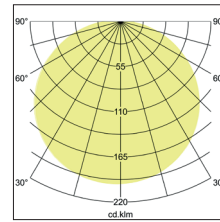

Pendelleuchte Soft Tube, 380

**Artikel-Nr. 58262546**

Pendelleuchte Soft Tube, 380, rund. Ausführung in kompakter Bauform für die harmonische Implementierung in stimmige, architektonische Raumkonzepte. Stoffpendelleuchte in zylindrischer Form.