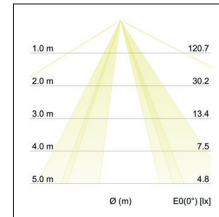

Pendelleuchte Soft Tube, 380

Artikel-Nr. 58262263

Pendelleuchte Soft Tube, 380, rund. Ausführung in kompakter Bauform für die harmonische Implementierung in stimmige, architektonische Raumkonzepte. Stoffpendelleuchte in zylindrischer Form.

Diffusor aus Polycarbonatfolie. Schirmmaterial: Chintz,

Schirmfarbe: grün, Pendellänge: 1.500 mm.

Weitere lieferbare Schirmvarianten und Sonderlösungen finden

Sie bei jedem Produkt online auf unserer Webseite als PDF.

Lichtstrom vermessen mit 1 x 10 W.

. Ausführung: E27, Montageart: Anbaumontage, Montageort: Deckenmontage, Schutzart: nach DIN EN 60529: IP20, Schutzklasse: (EN 61140) I, Spannung: 230V AC 50Hz, Leistung: 60W, Anzahl der Leuchtmittel / Fassungen: 1.0 Stk, Lichtstrom: 610lm, Art der Dimmung: sonstige .

Artikel-Nr.	58262263
Stand:	22.07.2021 01:11

Farbe	chrom
Schirmfarbe	orange blass
Chintz Farbcode	66.8003.63
Schirmmaterial	Chintz
Anzahl der Leuchtmittel / Fassungen	1 Stk
Ansteuerung	sonstige
Ausführung	E27

Leistung	1 x max. 60 W
Spannung	230V AC 50Hz
Lichtstrom	610 lm
Pendellänge max.	1.500 mm
Schaltungsart	Parallelschaltung
Schutzart	IP20
Schutzklasse	I