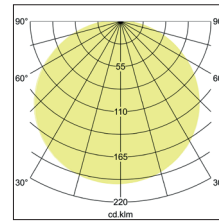

Pendelleuchte Soft Tube, 380

Artikel-Nr. 58262263

Pendelleuchte Soft Tube, 380, rund. Ausführung in kompakter Bauform für die harmonische Implementierung in stimmige, architektonische Raumkonzepte. Stoffpendelleuchte in zylindrischer Form.