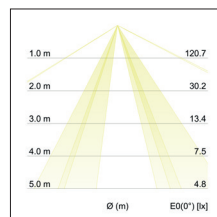

Pendelleuchte Soft Tube, 280

Artikel-Nr. 58260583

Pendelleuchte Soft Tube, 280, nickel matt / Schirm dkl. braun grau, rund. Ausführung in kompakter Bauform für die harmonische Implementierung in stimmige, architektonische Raumkonzepte. Stoffpendelleuchte in zylindrischer Form.

Diffusor aus Polycarbonatfolie. Schirmmaterial: Chintz,

Schirmfarbe: grün, Pendellänge: 1.500 mm.

Weitere lieferbare Schirmvarianten und Sonderlösungen finden

Sie bei jedem Produkt online auf unserer Webseite als PDF.

Lichtstrom vermessen mit 1 x 10 W.

. Ausführung: E27, Montageart: Anbaumontage, Montageort: Deckenmontage, Schutzart: nach DIN EN 60529: IP20, Schutzklasse: (EN 61140) I, Spannung: 230V AC 50Hz, Leistung: 60W, Anzahl der Leuchtmittel / Fassungen: 1.0 Stk, Lichtstrom: 610lm, Art der Dimmung: sonstige .

Artikel-Nr.	58260583
Stand:	22.07.2021 01:10

Farbe	nickel
Schirmfarbe	dunkel braun grau
Chintz Farbcode	66.8003.83
Schirmmaterial	Chintz
Anzahl der Leuchtmittel / Fassungen	1 Stk
Ansteuerung	sonstige
Ausführung	E27

Leistung	1 x max. 60 W
Spannung	230V AC 50Hz
Lichtstrom	610 lm
Pendellänge max.	1.500 mm
Schaltungsart	Parallelschaltung
Schutzart	IP20
Schutzklasse	I