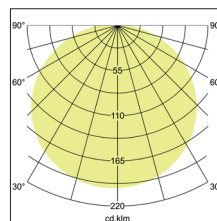

Pendelleuchte Soft Tube, 280

**Artikel-Nr. 58260583**

Pendelleuchte Soft Tube, 280, nickel matt / Schirm dkl. braun grau, rund. Ausführung in kompakter Bauform für die harmonische Implementierung in stimmige, architektonische Raumkonzepte. Stoffpendelleuchte in zylindrischer Form.

Lichtstrom vermessen mit 1 x 10 W.

. Ausführung: E27, Montageart: Anbaumontage, Montageort: Deckenmontage, Schutzart: nach DIN EN 60529: IP20, Schutzklasse: (EN 61140) I, Spannung: 230V AC 50Hz, Leistung: 60W, Anzahl der Leuchtmittel / Fassungen: 1.0 Stk, Lichtstrom: 610lm, Art der Dimmung: sonstige .