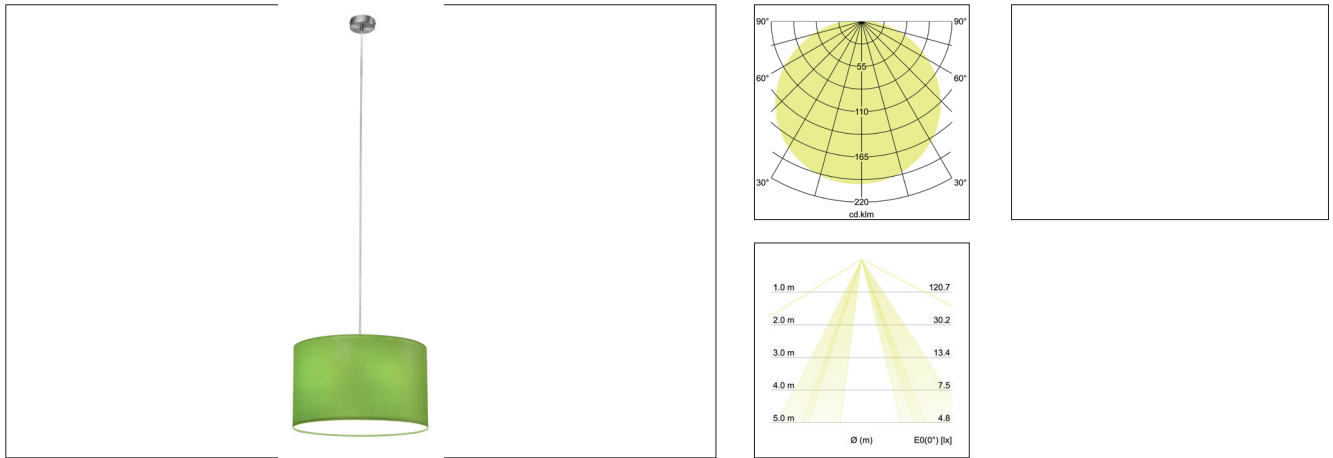

Pendelleuchte Soft Tube, 280

Artikel-Nr. 58260548

Pendelleuchte Soft Tube, 280, rund. Ausführung in kompakter Bauform für die harmonische Implementierung in stimmige, architektonische Raumkonzepte. Stoffpendelleuchte in zylindrischer Form.

Diffusor aus Polycarbonatfolie. Schirmmaterial: Chintz,

Schirmfarbe: grün, Pendellänge: 1.500 mm.

Weitere lieferbare Schirmvarianten und Sonderlösungen finden

Sie bei jedem Produkt online auf unserer Webseite als PDF.

Lichtstrom vermessen mit 1 x 10 W.

. Ausführung: E27, Montageart: Anbaumontage, Montageort: Deckenmontage, Schutzart: nach DIN EN 60529: IP20, Schutzklasse: (EN 61140) I, Spannung: 230V AC 50Hz, Leistung: 60W, Anzahl der Leuchtmittel / Fassungen: 1.0 Stk, Lichtstrom: 610lm, Art der Dimmung: sonstige .

Artikel-Nr. 58260548
Stand: 22.07.2021 01:39

Farbe	nickel
Schirmfarbe	Apfelgrün
Chintz Farbcode	66.8003.48
Schirmmaterial	Chintz
Anzahl der Leuchtmittel / Fassungen	1 Stk
Ansteuerung	sonstige
Ausführung	E27