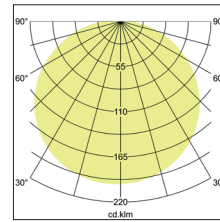

Pendelleuchte Soft Tube, 280

**Artikel-Nr. 58260545**

Pendelleuchte Soft Tube, 280, nickel matt / Schirm herbstgrün, rund. Ausführung in kompakter Bauform für die harmonische Implementierung in stimmige, architektonische Raumkonzepte. Stoffpendelleuchte in zylindrischer Form.