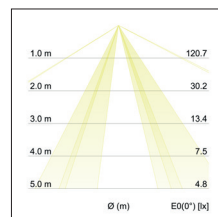

Pendelleuchte Soft Tube, 280

Artikel-Nr. 58260509

Pendelleuchte Soft Tube, 280, nickel matt / Schirm weinrot, rund. Ausführung in kompakter Bauform für die harmonische Implementierung in stimmige, architektonische Raumkonzepte. Stoffpendelleuchte in zylindrischer Form.

Diffusor aus Polycarbonatfolie. Schirmmaterial: Chintz,

Schirmfarbe: grün, Pendellänge: 1.500 mm.

Weitere lieferbare Schirmvarianten und Sonderlösungen finden

Sie bei jedem Produkt online auf unserer Webseite als PDF.

Lichtstrom vermessen mit 1 x 10 W.

. Ausführung: E27, Montageart: Anbaumontage, Montageort: Deckenmontage, Schutzart: nach DIN EN 60529: IP20, Schutzklasse: (EN 61140) I, Spannung: 230V AC 50Hz, Leistung: 60W, Anzahl der Leuchtmittel / Fassungen: 1.0 Stk, Lichtstrom: 610lm, Art der Dimmung: sonstige .

Artikel-Nr.	58260509
Stand:	22.07.2021 01:38

Farbe	nickel
Schirmfarbe	weinrot
Chintz Farbcode	66.8003.09
Schirmmaterial	Chintz
Anzahl der Leuchtmittel / Fassungen	1 Stk
Ansteuerung	sonstige
Ausführung	E27

Leistung	1 x max. 60 W
Spannung	230V AC 50Hz
Lichtstrom	610 lm
Pendellänge max.	1.500 mm
Schaltungsart	Parallelschaltung
Schutzart	IP20
Schutzklasse	I