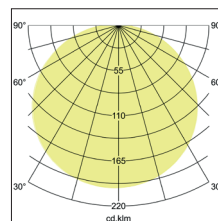

Pendelleuchte Soft Tube, 280

Artikel-Nr. 58260509

Pendelleuchte Soft Tube, 280, nickel matt / Schirm weinrot, rund. Ausführung in kompakter Bauform für die harmonische Implementierung in stimmige, architektonische Raumkonzepte. Stoffpendelleuchte in zylindrischer Form.

Lichtstrom vermessen mit 1 x 10 W.

. Ausführung: E27, Montageart: Anbaumontage, Montageort: Deckenmontage, Schutzart: nach DIN EN 60529: IP20, Schutzklasse: (EN 61140) I, Spannung: 230V AC 50Hz, Leistung: 60W, Anzahl der Leuchtmittel / Fassungen: 1.0 Stk, Lichtstrom: 610lm, Art der Dimmung: sonstige .