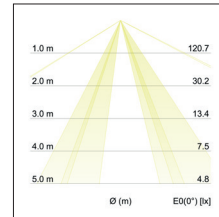

Pendelleuchte Soft Tube, 280

Artikel-Nr. 58260283

Pendelleuchte Soft Tube, 280, rund. Ausführung in kompakter Bauform für die harmonische Implementierung in stimmige, architektonische Raumkonzepte. Stoffpendelleuchte in zylindrischer Form.

Lichtstrom vermessen mit 1 x 10 W.

. Ausführung: E27, Montageart: Anbaumontage, Montageort: Deckenmontage, Schutzart: nach DIN EN 60529: IP20, Schutzklasse: (EN 61140) I, Spannung: 230V AC 50Hz, Leistung: 60W, Anzahl der Leuchtmittel / Fassungen: 1.0 Stk, Lichtstrom: 610lm, Art der Dimmung: sonstige .