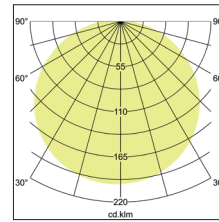

Pendelleuchte Soft Tube, 280

Artikel-Nr. 58260283

Pendelleuchte Soft Tube, 280, rund. Ausführung in kompakter Bauform für die harmonische Implementierung in stimmige, architektonische Raumkonzepte. Stoffpendelleuchte in zylindrischer Form.