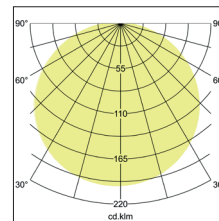

Pendelleuchte Soft Tube, 280

Artikel-Nr. 58260263

Pendelleuchte Soft Tube, 280, rund. Ausführung in kompakter Bauform für die harmonische Implementierung in stimmige, architektonische Raumkonzepte. Stoffpendelleuchte in zylindrischer Form.