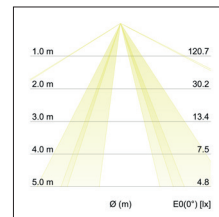

Pendelleuchte Soft Tube, 280

Artikel-Nr. 58260263

Pendelleuchte Soft Tube, 280, rund. Ausführung in kompakter Bauform für die harmonische Implementierung in stimmige, architektonische Raumkonzepte. Stoffpendelleuchte in zylindrischer Form.

Lichtstrom vermessen mit 1 x 10 W.

. Ausführung: E27, Montageart: Anbaumontage, Montageort: Deckenmontage, Schutzart: nach DIN EN 60529: IP20, Schutzklasse: (EN 61140) I, Spannung: 230V AC 50Hz, Leistung: 60W, Anzahl der Leuchtmittel / Fassungen: 1.0 Stk, Lichtstrom: 610lm, Art der Dimmung: sonstige .