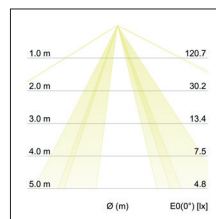

Pendelleuchte Soft Tube, 280

Artikel-Nr. 58260219

Pendelleuchte Soft Tube, 280, rund. Ausführung in kompakter Bauform für die harmonische Implementierung in stimmige, architektonische Raumkonzepte. Stoffpendelleuchte in zylindrischer Form.

Lichtstrom vermessen mit 1 x 10 W.

. Ausführung: E27, Montageart: Anbaumontage, Montageort: Deckenmontage, Schutzart: nach DIN EN 60529: IP20, Schutzklasse: (EN 61140) I, Spannung: 230V AC 50Hz, Leistung: 60W, Anzahl der Leuchtmittel / Fassungen: 1.0 Stk, Lichtstrom: 610lm, Art der Dimmung: sonstige .