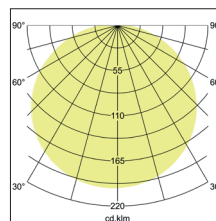

Pendelleuchte Soft Tube, 280

Artikel-Nr. 58260219

Pendelleuchte Soft Tube, 280, rund. Ausführung in kompakter Bauform für die harmonische Implementierung in stimmige, architektonische Raumkonzepte. Stoffpendelleuchte in zylindrischer Form.

Diffusor aus Polycarbonatfolie. Schirmmaterial: Chintz,

Schirmfarbe: grün, Pendellänge: 1.500 mm.

Weitere lieferbare Schirmvarianten und Sonderlösungen finden

Sie bei jedem Produkt online auf unserer Webseite als PDF.

Lichtstrom vermessen mit 1 x 10 W.

. Ausführung: E27, Montageart: Anbaumontage, Montageort: Deckenmontage, Schutzart: nach DIN EN 60529: IP20, Schutzklasse: (EN 61140) I, Spannung: 230V AC 50Hz, Leistung: 60W, Anzahl der Leuchtmittel / Fassungen: 1.0 Stk, Lichtstrom: 610lm, Art der Dimmung: sonstige .