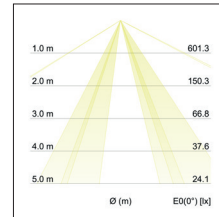

Anbauleuchte Soft Tube, 780

**Artikel-Nr. 58258792**

Anbauleuchte Soft Tube, 780, Schirm schalachrot, rund. Ausführung in kompakter Bauform für die harmonische Implementierung in stimmige, architektonische Raumkonzepte. Zylindrische Stoffleuchte zum Deckenanbau.

Diffusor aus Polycarbonatfolie, Schirmmaterial: Chintz, Schirmfarbe schwarz.

Weitere lieferbare Schirmvarianten und Sonderlösungen finden

Sie bei jedem Produkt online auf unserer Webseite als PDF.

Lichtstrom vermessen mit 5 x 10 W. Ausführung: E27, Montageart: Anbaumontage, Montageort: Deckenmontage, Schutzart: nach DIN EN 60529: IP20, Schutzklasse: (EN 61140) I, Spannung: 230V AC 50Hz, Leistung: 60W, Anzahl der Leuchtmittel / Fassungen: 5.0 Stk, Lichtstrom: 3.040lm, Art der Dimmung: sonstige .

<b>Artikel-Nr.</b>	<b>58258792</b>
<b>Stand:</b>	22.07.2021 01:08

Farbe	weiß
Schirmfarbe	schalachrot
Chintz Farbcode	66.8003.92
Schirmmaterial	Chintz
Anzahl der Leuchtmittel / Fassungen	5 Stk
Ansteuerung	sonstige
Außendurchmesser	780 mm
Höhe	180 mm