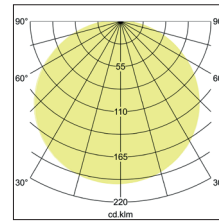

Anbauleuchte Soft Tube, 780

**Artikel-Nr. 58258792**

Anbauleuchte Soft Tube, 780, Schirm schalachrot, rund. Ausführung in kompakter Bauform für die harmonische Implementierung in stimmige, architektonische Raumkonzepte. Zylindrische Stoffleuchte zum Deckenanbau.

Diffusor aus Polycarbonatfolie, Schirmmaterial: Chintz, Schirmfarbe schwarz.

Weitere lieferbare Schirmvarianten und Sonderlösungen finden

Sie bei jedem Produkt online auf unserer Webseite als PDF.

Lichtstrom vermessen mit 5 x 10 W. Ausführung: E27, Montageart: Anbaumontage, Montageort: Deckenmontage, Schutzart: nach DIN EN 60529: IP20, Schutzklasse: (EN 61140) I, Spannung: 230V AC 50Hz, Leistung: 60W, Anzahl der Leuchtmittel / Fassungen: 5.0 Stk, Lichtstrom: 3.040lm, Art der Dimmung: sonstige .

<b>Artikel-Nr.</b>	<b>58258792</b>
<b>Stand:</b>	22.07.2021 01:08

Farbe	weiß
Schirmfarbe	schalachrot
Chintz Farbcode	66.8003.92
Schirmmaterial	Chintz
Anzahl der Leuchtmittel / Fassungen	5 Stk
Ansteuerung	sonstige
Außendurchmesser	780 mm
Höhe	180 mm