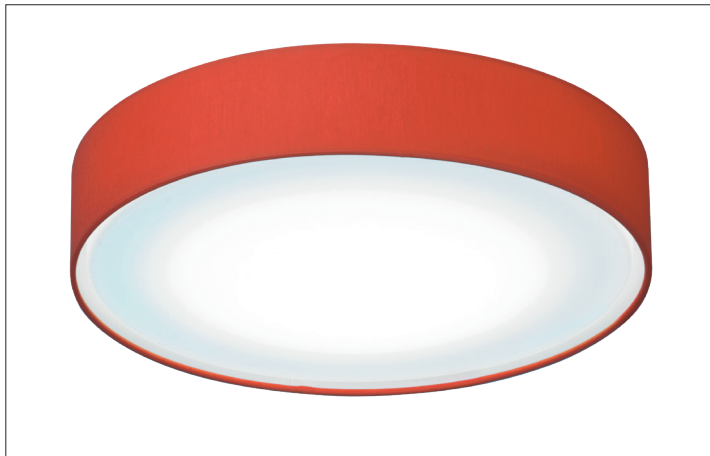

Anbauleuchte Soft Tube, 780

**Artikel-Nr. 58258792**

Anbauleuchte Soft Tube, 780, Schirm schalachrot, rund. Ausführung in kompakter Bauform für die harmonische Implementierung in stimmige, architektonische Raumkonzepte. Zylindrische Stoffleuchte zum Deckenanbau.

Diffusor aus Polycarbonatfolie, Schirmmaterial: Chintz, Schirmfarbe schwarz.

Weitere lieferbare Schirmvarianten und Sonderlösungen finden

Sie bei jedem Produkt online auf unserer Webseite als PDF.

Lichtstrom vermessen mit 5 x 10 W. Ausführung: E27, Montageart: Anbaumontage, Montageort: Deckenmontage, Schutzart: nach DIN EN 60529: IP20, Schutzklasse: (EN 61140) I, Spannung: 230V AC 50Hz, Leistung: 60W, Anzahl der Leuchtmittel / Fassungen: 5.0 Stk, Lichtstrom: 3.040lm, Art der Dimmung: sonstige .

<b>Artikel-Nr.</b>	<b>58258792</b>
<b>Stand:</b>	22.07.2021 01:08

Farbe	weiß
Schirmfarbe	schalachrot
Chintz Farbcode	66.8003.92
Schirmmaterial	Chintz
Anzahl der Leuchtmittel / Fassungen	5 Stk
Ansteuerung	sonstige
Außendurchmesser	780 mm
Höhe	180 mm