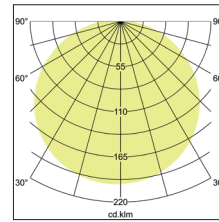

Anbauleuchte Soft Tube, 780

Artikel-Nr. 58258782

Anbauleuchte Soft Tube, 780, Schirm braun grau, rund. Ausführung in kompakter Bauform für die harmonische Implementierung in stimmige, architektonische Raumkonzepte. Zylindrische Stoffleuchte zum Deckenanbau.

Diffusor aus Polycarbonatfolie, Schirmmaterial: Chintz, Schirmfarbe schwarz.

Weitere lieferbare Schirmvarianten und Sonderlösungen finden

Sie bei jedem Produkt online auf unserer Webseite als PDF.

Lichtstrom vermessen mit 5 x 10 W. Ausführung: E27, Montageart: Anbaumontage, Montageort: Deckenmontage, Schutzart: nach DIN EN 60529: IP20, Schutzklasse: (EN 61140) I, Spannung: 230V AC 50Hz, Leistung: 60W, Anzahl der Leuchtmittel / Fassungen: 5.0 Stk, Lichtstrom: 3.040lm, Art der Dimmung: sonstige .

Artikel-Nr.	58258782
Stand:	22.07.2021 01:08

Farbe	weiß
Schirmfarbe	braun grau
Chintz Farbcode	66.8003.82
Schirmmaterial	Chintz
Anzahl der Leuchtmittel / Fassungen	5 Stk
Ansteuerung	sonstige
Außendurchmesser	780 mm
Höhe	180 mm