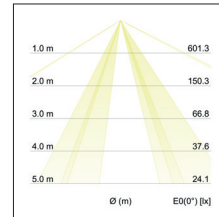

Anbauleuchte Soft Tube, 780

Artikel-Nr. 58258782

Anbauleuchte Soft Tube, 780, Schirm braun grau, rund. Ausführung in kompakter Bauform für die harmonische Implementierung in stimmige, architektonische Raumkonzepte. Zylindrische Stoffleuchte zum Deckenanbau.

Diffusor aus Polycarbonatfolie, Schirmmaterial: Chintz, Schirmfarbe schwarz.

Weitere lieferbare Schirmvarianten und Sonderlösungen finden

Sie bei jedem Produkt online auf unserer Webseite als PDF.

Lichtstrom vermessen mit 5 x 10 W. Ausführung: E27, Montageart: Anbaumontage, Montageort: Deckenmontage, Schutzart: nach DIN EN 60529: IP20, Schutzklasse: (EN 61140) I, Spannung: 230V AC 50Hz, Leistung: 60W, Anzahl der Leuchtmittel / Fassungen: 5.0 Stk, Lichtstrom: 3.040lm, Art der Dimmung: sonstige .

Artikel-Nr.	58258782
Stand:	22.07.2021 01:08

Farbe	weiß
Schirmfarbe	braun grau
Chintz Farbcode	66.8003.82
Schirmmaterial	Chintz
Anzahl der Leuchtmittel / Fassungen	5 Stk
Ansteuerung	sonstige
Außendurchmesser	780 mm
Höhe	180 mm