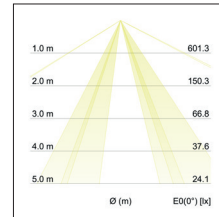

Anbauleuchte Soft Tube, 780

**Artikel-Nr. 58258756**

Anbauleuchte Soft Tube, 780, Schirm Eiskaffee, rund. Ausführung in kompakter Bauform für die harmonische Implementierung in stimmige, architektonische Raumkonzepte. Zylindrische Stoffleuchte zum Deckenanbau.

Diffusor aus Polycarbonatfolie, Schirmmaterial: Chintz, Schirmfarbe schwarz.

Weitere lieferbare Schirmvarianten und Sonderlösungen finden

Sie bei jedem Produkt online auf unserer Webseite als PDF.

Lichtstrom vermessen mit 5 x 10 W. Ausführung: E27, Montageart: Anbaumontage, Montageort: Deckenmontage, Schutzart: nach DIN EN 60529: IP20, Schutzklasse: (EN 61140) I, Spannung: 230V AC 50Hz, Leistung: 60W, Anzahl der Leuchtmittel / Fassungen: 5.0 Stk, Lichtstrom: 3.040lm, Art der Dimmung: sonstige .

|                    |                  |
|--------------------|------------------|
| <b>Artikel-Nr.</b> | <b>58258756</b>  |
| <b>Stand:</b>      | 22.07.2021 01:06 |

|                                     |            |
|-------------------------------------|------------|
| Farbe                               | weiß       |
| Schirmfarbe                         | Eiskaffee  |
| Chintz Farbcode                     | 66.8003.56 |
| Schirmmaterial                      | Chintz     |
| Anzahl der Leuchtmittel / Fassungen | 5 Stk      |
| Ansteuerung                         | sonstige   |
| Außendurchmesser                    | 780 mm     |
| Höhe                                | 180 mm     |

|               |                   |
|---------------|-------------------|
| Ausführung    | E27               |
| Leistung      | 5 x max. 60 W     |
| Spannung      | 230V AC 50Hz      |
| Lichtstrom    | 3.040 lm          |
| Schaltungsart | Parallelschaltung |
| Schutzart     | IP20              |
| Schutzklasse  | I                 |