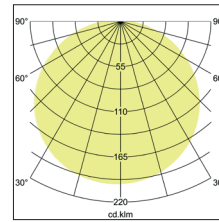

Anbauleuchte Soft Tube, 780

**Artikel-Nr. 58258756**

Anbauleuchte Soft Tube, 780, Schirm Eiskaffee, rund. Ausführung in kompakter Bauform für die harmonische Implementierung in stimmige, architektonische Raumkonzepte. Zylindrische Stoffleuchte zum Deckenanbau.

Diffusor aus Polycarbonatfolie, Schirmmaterial: Chintz, Schirmfarbe schwarz.

Weitere lieferbare Schirmvarianten und Sonderlösungen finden

Sie bei jedem Produkt online auf unserer Webseite als PDF.

Lichtstrom vermessen mit 5 x 10 W. Ausführung: E27, Montageart: Anbaumontage, Montageort: Deckenmontage, Schutzart: nach DIN EN 60529: IP20, Schutzklasse: (EN 61140) I, Spannung: 230V AC 50Hz, Leistung: 60W, Anzahl der Leuchtmittel / Fassungen: 5.0 Stk, Lichtstrom: 3.040lm, Art der Dimmung: sonstige .

|                    |                  |
|--------------------|------------------|
| <b>Artikel-Nr.</b> | <b>58258756</b>  |
| <b>Stand:</b>      | 22.07.2021 01:06 |

|                                     |            |
|-------------------------------------|------------|
| Farbe                               | weiß       |
| Schirmfarbe                         | Eiskaffee  |
| Chintz Farbcode                     | 66.8003.56 |
| Schirmmaterial                      | Chintz     |
| Anzahl der Leuchtmittel / Fassungen | 5 Stk      |
| Ansteuerung                         | sonstige   |
| Außendurchmesser                    | 780 mm     |
| Höhe                                | 180 mm     |