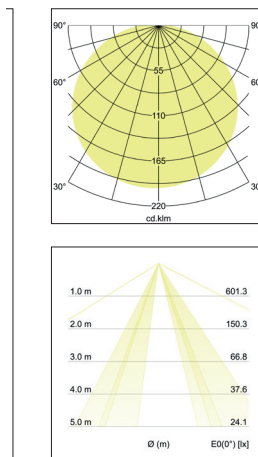

Anbauleuchte Soft Tube, 780

Artikel-Nr. 58258734

Anbauleuchte Soft Tube, 780, Schirm türkis blau, rund. Ausführung in kompakter Bauform für die harmonische Implementierung in stimmige, architektonische Raumkonzepte. Zylindrische Stoffleuchte zum Deckenanbau.

Diffusor aus Polycarbonatfolie, Schirmmaterial: Chintz, Schirmfarbe schwarz.

Weitere lieferbare Schirmvarianten und Sonderlösungen finden

Sie bei jedem Produkt online auf unserer Webseite als PDF.

Lichtstrom vermessen mit 5 x 10 W. Ausführung: E27, Montageart: Anbaumontage, Montageort: Deckenmontage, Schutzart: nach DIN EN 60529: IP20, Schutzklasse: (EN 61140) I, Spannung: 230V AC 50Hz, Leistung: 60W, Anzahl der Leuchtmittel / Fassungen: 5.0 Stk, Lichtstrom: 3.040lm, Art der Dimmung: sonstige .

Artikel-Nr.	58258734
Stand:	22.07.2021 01:05

Farbe	weiß
Schirmfarbe	türkis blau
Chintz Farbcode	66.8003.34
Schirmmaterial	Chintz
Anzahl der Leuchtmittel / Fassungen	5 Stk
Ansteuerung	sonstige
Außendurchmesser	780 mm
Höhe	180 mm