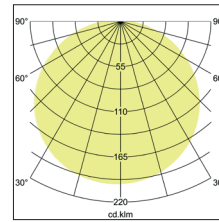

Anbauleuchte Soft Tube, 780

**Artikel-Nr. 58258701**

Anbauleuchte Soft Tube, 780, Schirm weiß, rund. Ausführung in kompakter Bauform für die harmonische Implementierung in stimmige, architektonische Raumkonzepte. Zylindrische Stoffleuchte zum Deckenanbau.

Diffusor aus Polycarbonatfolie, Schirmmaterial: Chintz, Schirmfarbe schwarz.

Weitere lieferbare Schirmvarianten und Sonderlösungen finden

Sie bei jedem Produkt online auf unserer Webseite als PDF.

Lichtstrom vermessen mit 5 x 10 W. Ausführung: E27, Montageart: Anbaumontage, Montageort: Deckenmontage, Schutzart: nach DIN EN 60529: IP20, Schutzklasse: (EN 61140) I, Spannung: 230V AC 50Hz, Leistung: 60W, Anzahl der Leuchtmittel / Fassungen: 5.0 Stk, Lichtstrom: 3.040lm, Art der Dimmung: sonstige .

<b>Artikel-Nr.</b>	<b>58258701</b>
<b>Stand:</b>	22.07.2021 01:03

Farbe	weiß
Schirmfarbe	weiß
Chintz Farbcode	66.8003.01
Schirmmaterial	Chintz
Anzahl der Leuchtmittel / Fassungen	5 Stk
Ansteuerung	sonstige
Außendurchmesser	780 mm
Höhe	180 mm