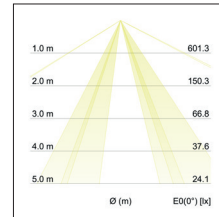

Anbauleuchte Soft Tube, 780

**Artikel-Nr. 58258701**

Anbauleuchte Soft Tube, 780, Schirm weiß, rund. Ausführung in kompakter Bauform für die harmonische Implementierung in stimmige, architektonische Raumkonzepte. Zylindrische Stoffleuchte zum Deckenanbau.

Diffusor aus Polycarbonatfolie, Schirmmaterial: Chintz, Schirmfarbe schwarz.

Weitere lieferbare Schirmvarianten und Sonderlösungen finden

Sie bei jedem Produkt online auf unserer Webseite als PDF.

Lichtstrom vermessen mit 5 x 10 W. Ausführung: E27, Montageart: Anbaumontage, Montageort: Deckenmontage, Schutzart: nach DIN EN 60529: IP20, Schutzklasse: (EN 61140) I, Spannung: 230V AC 50Hz, Leistung: 60W, Anzahl der Leuchtmittel / Fassungen: 5.0 Stk, Lichtstrom: 3.040lm, Art der Dimmung: sonstige .

<b>Artikel-Nr.</b>	<b>58258701</b>
<b>Stand:</b>	22.07.2021 01:03

Farbe	weiß
Schirmfarbe	weiß
Chintz Farbcode	66.8003.01
Schirmmaterial	Chintz
Anzahl der Leuchtmittel / Fassungen	5 Stk
Ansteuerung	sonstige
Außendurchmesser	780 mm
Höhe	180 mm