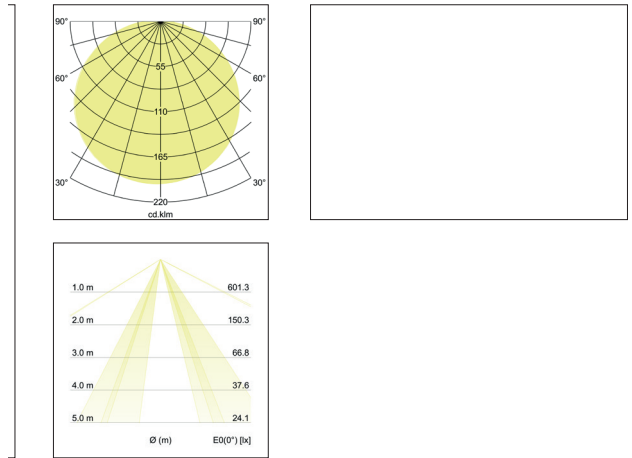

Anbauleuchte Soft Tube, 780
Artikel-Nr. 58258083

Anbauleuchte Soft Tube, 780, Schirm dkl. braun grau, rund. Ausführung in kompakter Bauform für die harmonische Implementierung in stimmige, architektonische Raumkonzepte. Zylindrische Stoffleuchte zum Deckenanbau.

Diffusor aus Polycarbonatfolie, Schirmmaterial: Chintz, Schirmfarbe schwarz.

Weitere lieferbare Schirmvarianten und Sonderlösungen finden

Sie bei jedem Produkt online auf unserer Webseite als PDF.

Lichtstrom vermessen mit 5 x 10 W. Ausführung: E27, Montageart: Anbaumontage, Montageort: Deckenmontage, Schutzart: nach DIN EN 60529: IP20, Schutzklasse: (EN 61140) I, Spannung: 230V AC 50Hz, Leistung: 60W, Anzahl der Leuchtmittel / Fassungen: 5.0 Stk, Lichtstrom: 3.040lm, Art der Dimmung: sonstige .

Artikel-Nr.	58258083
Stand:	22.07.2021 01:03

Farbe	weiß
Schirmfarbe	dunkel braun grau
Chintz Farbcode	66.8003.83
Schirmmaterial	Chintz
Anzahl der Leuchtmittel / Fassungen	5 Stk
Ansteuerung	sonstige
Außendurchmesser	780 mm
Höhe	180 mm

Ausführung	E27
Leistung	5 x max. 60 W
Spannung	230V AC 50Hz
Lichtstrom	3.040 lm
Schaltungsart	Parallelschaltung
Schutzart	IP20
Schutzklasse	I