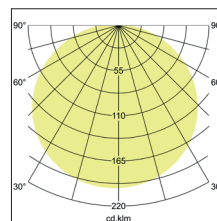

Anbauleuchte Soft Tube, 580

Artikel-Nr. 58256780

Anbauleuchte Soft Tube, 580, rund. Ausführung in kompakter Bauform für die harmonische Implementierung in stimmige, architektonische Raumkonzepte. Zylindrische Stoffleuchte zum Deckenanbau.

Diffusor aus Polycarbonatfolie, Schirmmaterial: Chintz, Schirmfarbe schwarz.

Weitere lieferbare Schirmvarianten und Sonderlösungen finden

Sie bei jedem Produkt online auf unserer Webseite als PDF.

Lichtstrom vermessen mit 5 x 10 W. Ausführung: E27, Montageart: Anbaumontage, Montageort: Deckenmontage, Schutzart: nach DIN EN 60529: IP20, Schutzklasse: (EN 61140) I, Spannung: 230V AC 50Hz, Leistung: 60W, Anzahl der Leuchtmittel / Fassungen: 5.0 Stk, Lichtstrom: 3.040lm, Art der Dimmung: sonstige .