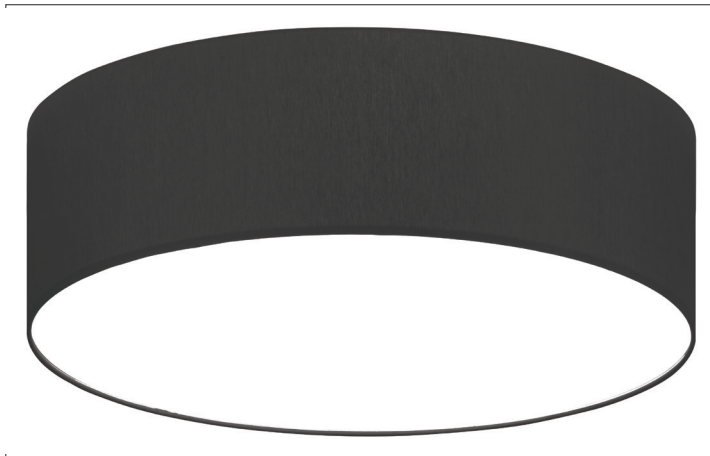

Anbauleuchte Soft Tube, 580

**Artikel-Nr. 58256762**

Anbauleuchte Soft Tube, 580, rund. Ausführung in kompakter Bauform für die harmonische Implementierung in stimmige, architektonische Raumkonzepte. Zylindrische Stoffleuchte zum Deckenanbau.

Diffusor aus Polycarbonatfolie, Schirmmaterial: Chintz, Schirmfarbe schwarz.

Weitere lieferbare Schirmvarianten und Sonderlösungen finden

Sie bei jedem Produkt online auf unserer Webseite als PDF.

Lichtstrom vermessen mit 5 x 10 W. Ausführung: E27, Montageart: Anbaumontage, Montageort: Deckenmontage, Schutzart: nach DIN EN 60529: IP20, Schutzklasse: (EN 61140) I, Spannung: 230V AC 50Hz, Leistung: 60W, Anzahl der Leuchtmittel / Fassungen: 5.0 Stk, Lichtstrom: 3.040lm, Art der Dimmung: sonstige .

<b>Artikel-Nr.</b>	<b>58256762</b>
<b>Stand:</b>	22.07.2021 01:17

Farbe	weiß
Schirmfarbe	orange
Chintz Farbcode	66.8003.62
Schirmmaterial	Chintz
Anzahl der Leuchtmittel / Fassungen	5 Stk
Ansteuerung	sonstige
Ausführung	E27