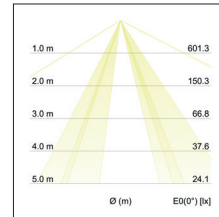

Anbauleuchte Soft Tube, 580  
**Artikel-Nr. 58256718**

Anbauleuchte Soft Tube, 580, rund. Ausführung in kompakter Bauform für die harmonische Implementierung in stimmige, architektonische Raumkonzepte. Zylindrische Stoffleuchte zum Deckenanbau. Diffusor aus Polycarbonatfolie, Schirmmaterial: Chintz, Schirmfarbe schwarz. Weitere lieferbare Schirmvarianten und Sonderlösungen finden Sie bei jedem Produkt online auf unserer Webseite als PDF. Lichtstrom vermessen mit 5 x 10 W. Ausführung: E27, Montageart: Anbaumontage, Montageort: Deckenmontage, Schutzart: nach DIN EN 60529: IP20, Schutzklasse: (EN 61140) I, Spannung: 230V AC 50Hz, Leistung: 60W, Anzahl der Leuchtmittel / Fassungen: 5.0 Stk, Lichtstrom: 3.040lm, Art der Dimmung: sonstige .

<b>Artikel-Nr.</b>	<b>58256718</b>
<b>Stand:</b>	22.07.2021 01:26

Farbe	weiß
Schirmfarbe	hellgrau
Chintz Farbcode	66.8003.18
Schirmmaterial	Chintz
Anzahl der Leuchtmittel / Fassungen	5 Stk
Ansteuerung	sonstige
Ausführung	E27