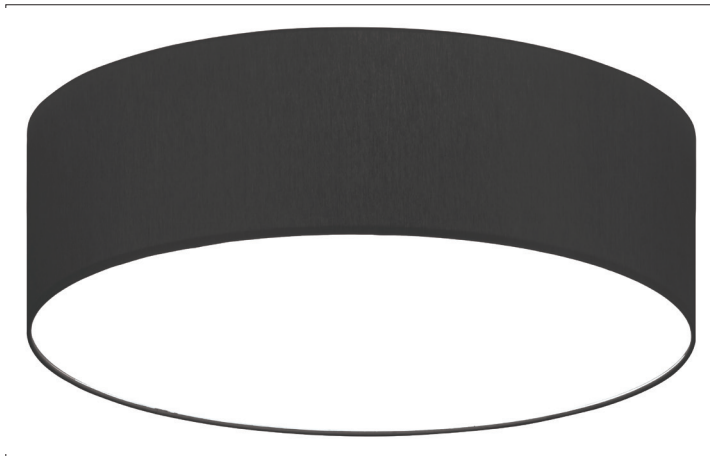

Anbauleuchte Soft Tube, 580  
**Artikel-Nr. 58256718**

Anbauleuchte Soft Tube, 580, rund. Ausführung in kompakter Bauform für die harmonische Implementierung in stimmige, architektonische Raumkonzepte. Zylindrische Stoffleuchte zum Deckenanbau. Diffusor aus Polycarbonatfolie, Schirmmaterial: Chintz, Schirmfarbe schwarz. Weitere lieferbare Schirmvarianten und Sonderlösungen finden Sie bei jedem Produkt online auf unserer Webseite als PDF. Lichtstrom vermessen mit 5 x 10 W. Ausführung: E27, Montageart: Anbaumontage, Montageort: Deckenmontage, Schutzart: nach DIN EN 60529: IP20, Schutzklasse: (EN 61140) I, Spannung: 230V AC 50Hz, Leistung: 60W, Anzahl der Leuchtmittel / Fassungen: 5.0 Stk, Lichtstrom: 3.040lm, Art der Dimmung: sonstige .

<b>Artikel-Nr.</b>	<b>58256718</b>
<b>Stand:</b>	22.07.2021 01:26

Farbe	weiß
Schirmfarbe	hellgrau
Chintz Farbcode	66.8003.18
Schirmmaterial	Chintz
Anzahl der Leuchtmittel / Fassungen	5 Stk
Ansteuerung	sonstige
Ausführung	E27