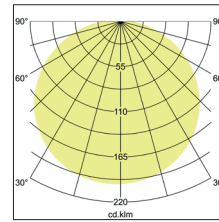

Anbauleuchte Soft Tube, 580  
**Artikel-Nr. 58256718**

Anbauleuchte Soft Tube, 580, rund. Ausführung in kompakter Bauform für die harmonische Implementierung in stimmige, architektonische Raumkonzepte. Zylindrische Stoffleuchte zum Deckenanbau. Diffusor aus Polycarbonatfolie, Schirmmaterial: Chintz, Schirmfarbe schwarz. Weitere lieferbare Schirmvarianten und Sonderlösungen finden Sie bei jedem Produkt online auf unserer Webseite als PDF. Lichtstrom vermessen mit 5 x 10 W. Ausführung: E27, Montageart: Anbaumontage, Montageort: Deckenmontage, Schutzart: nach DIN EN 60529: IP20, Schutzklasse: (EN 61140) I, Spannung: 230V AC 50Hz, Leistung: 60W, Anzahl der Leuchtmittel / Fassungen: 5.0 Stk, Lichtstrom: 3.040lm, Art der Dimmung: sonstige .

<b>Artikel-Nr.</b>	<b>58256718</b>
<b>Stand:</b>	22.07.2021 01:26

Farbe	weiß
Schirmfarbe	hellgrau
Chintz Farbcode	66.8003.18
Schirmmaterial	Chintz
Anzahl der Leuchtmittel / Fassungen	5 Stk
Ansteuerung	sonstige
Ausführung	E27