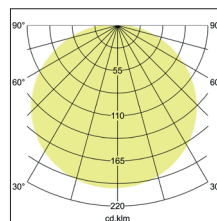

Anbauleuchte Soft Tube, 480

Artikel-Nr. 58254783

Artikel-Nr.	58254783
Stand:	22.07.2021 01:25

Anzahl der Leuchtmittel / Fassungen	3 Stk
Ansteuerung	sonstige
Ausführung	E27
Leistung	3 x max. 60 W
Spannung	230V AC 50Hz

Lichtstrom	1.830 lm
Schaltungsart	Parallelschaltung
Schutzart	IP20
Schutzklasse	I