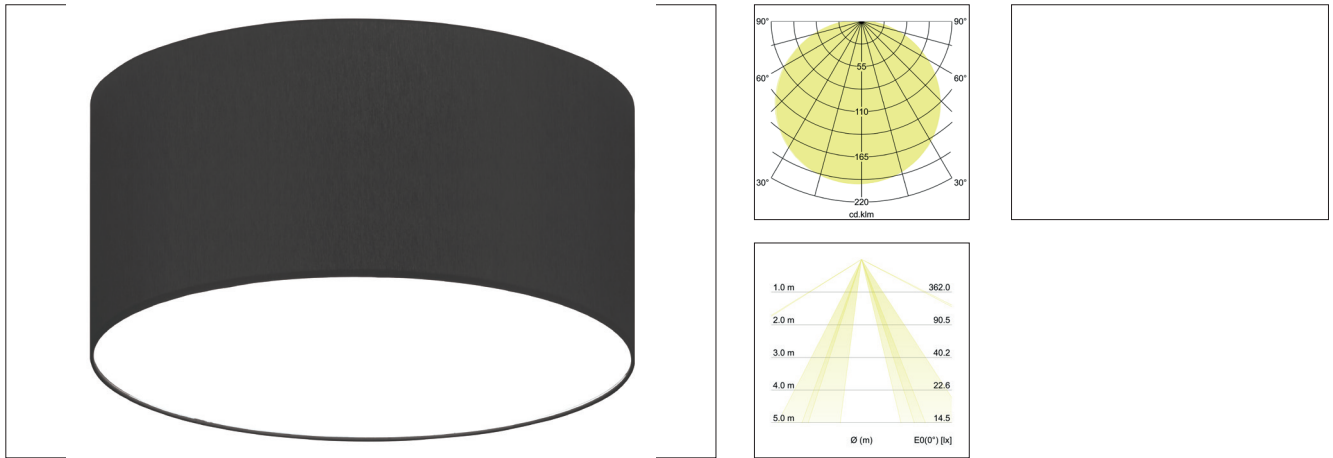

Anbauleuchte Soft Tube, 380
Artikel-Nr. 58252783

Anbauleuchte Soft Tube, 380, Schirm dkl. braun grau, rund. Ausführung in kompakter Bauform für die harmonische Implementierung in stimmige, architektonische Raumkonzepte. Zylindrische Stoffleuchte zum Deckenanbau.

Diffusor aus Polycarbonatfolie, Schirmmaterial: Chintz, Schirmfarbe schwarz.

Weitere lieferbare Schirmvarianten und Sonderlösungen finden

Sie bei jedem Produkt online auf unserer Webseite als PDF.

Lichtstrom vermessen mit 3 x 10 W. Ausführung: E27, Montageart: Anbaumontage, Montageort: Deckenmontage, Schutzart: nach DIN EN 60529: IP20, Schutzklasse: (EN 61140) I, Spannung: 230V AC 50Hz, Leistung: 60W, Anzahl der Leuchtmittel / Fassungen: 3.0 Stk, Lichtstrom: 1.830lm, Art der Dimmung: sonstige .

Artikel-Nr. 58252783
Stand: 22.07.2021 01:34

Farbe	weiß
Schirmfarbe	dunkel braun grau
Chintz Farbcode	66.8003.83
Schirmmaterial	Chintz
Anzahl der Leuchtmittel / Fassungen	3 Stk
Ansteuerung	sonstige
Ausführung	E27