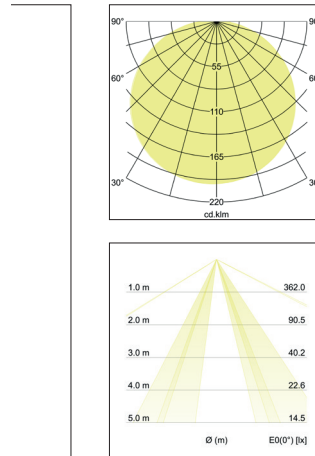

Anbauleuchte Soft Tube, 380

**Artikel-Nr. 58252782**

Anbauleuchte Soft Tube, 380, Schirm braun grau, rund. Ausführung in kompakter Bauform für die harmonische Implementierung in stimmige, architektonische Raumkonzepte. Zylindrische Stoffleuchte zum Deckenanbau.

Diffusor aus Polycarbonatfolie, Schirmmaterial: Chintz, Schirmfarbe schwarz.

Weitere lieferbare Schirmvarianten und Sonderlösungen finden

Sie bei jedem Produkt online auf unserer Webseite als PDF.

Lichtstrom vermessen mit 3 x 10 W. Ausführung: E27, Montageart: Anbaumontage, Montageort: Deckenmontage, Schutzart: nach DIN EN 60529: IP20, Schutzklasse: (EN 61140) I, Spannung: 230V AC 50Hz, Leistung: 60W, Anzahl der Leuchtmittel / Fassungen: 3.0 Stk, Lichtstrom: 1.830lm, Art der Dimmung: sonstige .