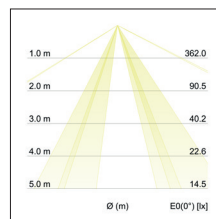

Anbauleuchte Soft Tube, 380

Artikel-Nr. 58252779

Anbauleuchte Soft Tube, 380, Schirm hell lila, rund. Ausführung in kompakter Bauform für die harmonische Implementierung in stimmige, architektonische Raumkonzepte. Zylindrische Stoffleuchte zum Deckenanbau.

Diffusor aus Polycarbonatfolie, Schirmmaterial: Chintz, Schirmfarbe schwarz.

Weitere lieferbare Schirmvarianten und Sonderlösungen finden

Sie bei jedem Produkt online auf unserer Webseite als PDF.

Lichtstrom vermessen mit 3 x 10 W. Ausführung: E27, Montageart: Anbaumontage, Montageort: Deckenmontage, Schutzart: nach DIN EN 60529: IP20, Schutzklasse: (EN 61140) I, Spannung: 230V AC 50Hz, Leistung: 60W, Anzahl der Leuchtmittel / Fassungen: 3.0 Stk, Lichtstrom: 1.830lm, Art der Dimmung: sonstige .

Artikel-Nr.	58252779
Stand:	22.07.2021 01:33

Farbe	weiß
Schirmfarbe	hell lila
Chintz Farbcode	66.8003.79
Schirmmaterial	Chintz
Anzahl der Leuchtmittel / Fassungen	3 Stk
Ansteuerung	sonstige
Ausführung	E27

Leistung	3 x max. 60 W
Spannung	230V AC 50Hz
Lichtstrom	1.830 lm
Schaltungsart	Parallelschaltung
Schutzart	IP20
Schutzklasse	I