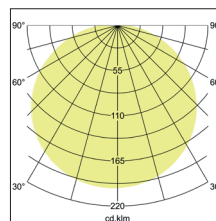

Anbauleuchte Soft Tube, 380

**Artikel-Nr. 58252779**

Anbauleuchte Soft Tube, 380, Schirm hell lila, rund. Ausführung in kompakter Bauform für die harmonische Implementierung in stimmige, architektonische Raumkonzepte. Zylindrische Stoffleuchte zum Deckenanbau.

Diffusor aus Polycarbonatfolie, Schirmmaterial: Chintz, Schirmfarbe schwarz.

Weitere lieferbare Schirmvarianten und Sonderlösungen finden

Sie bei jedem Produkt online auf unserer Webseite als PDF.

Lichtstrom vermessen mit 3 x 10 W. Ausführung: E27, Montageart: Anbaumontage, Montageort: Deckenmontage, Schutzart: nach DIN EN 60529: IP20, Schutzklasse: (EN 61140) I, Spannung: 230V AC 50Hz, Leistung: 60W, Anzahl der Leuchtmittel / Fassungen: 3.0 Stk, Lichtstrom: 1.830lm, Art der Dimmung: sonstige .