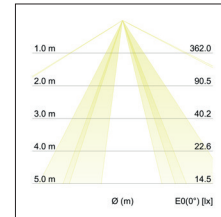

Anbauleuchte Soft Tube, 380

Artikel-Nr. 58252714

Anbauleuchte Soft Tube, 380, Schirm dunkelblau, rund. Ausführung in kompakter Bauform für die harmonische Implementierung in stimmige, architektonische Raumkonzepte. Zylindrische Stoffleuchte zum Deckenanbau.

Diffusor aus Polycarbonatfolie, Schirmmaterial: Chintz, Schirmfarbe schwarz.

Weitere lieferbare Schirmvarianten und Sonderlösungen finden

Sie bei jedem Produkt online auf unserer Webseite als PDF.

Lichtstrom vermessen mit 3 x 10 W. Ausführung: E27, Montageart: Anbaumontage, Montageort: Deckenmontage, Schutzart: nach DIN EN 60529: IP20, Schutzklasse: (EN 61140) I, Spannung: 230V AC 50Hz, Leistung: 60W, Anzahl der Leuchtmittel / Fassungen: 3.0 Stk, Lichtstrom: 1.830lm, Art der Dimmung: sonstige .

Artikel-Nr.	58252714
Stand:	22.07.2021 01:31

Farbe	weiß
Schirmfarbe	dunkelblau
Chintz Farbcode	66.8003.14
Schirmmaterial	Chintz
Anzahl der Leuchtmittel / Fassungen	3 Stk
Ansteuerung	sonstige
Ausführung	E27

Leistung	3 x max. 60 W
Spannung	230V AC 50Hz
Lichtstrom	1.830 lm
Schaltungsart	Parallelschaltung
Schutzart	IP20
Schutzklasse	I