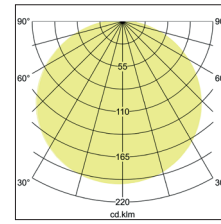

Anbauleuchte Soft Tube, 380

Artikel-Nr. 58252714

Anbauleuchte Soft Tube, 380, Schirm dunkelblau, rund. Ausführung in kompakter Bauform für die harmonische Implementierung in stimmige, architektonische Raumkonzepte. Zylindrische Stoffleuchte zum Deckenanbau.

Diffusor aus Polycarbonatfolie, Schirmmaterial: Chintz, Schirmfarbe schwarz.

Weitere lieferbare Schirmvarianten und Sonderlösungen finden

Sie bei jedem Produkt online auf unserer Webseite als PDF.

Lichtstrom vermessen mit 3 x 10 W. Ausführung: E27, Montageart: Anbaumontage, Montageort: Deckenmontage, Schutzart: nach DIN EN 60529: IP20, Schutzklasse: (EN 61140) I, Spannung: 230V AC 50Hz, Leistung: 60W, Anzahl der Leuchtmittel / Fassungen: 3.0 Stk, Lichtstrom: 1.830lm, Art der Dimmung: sonstige .