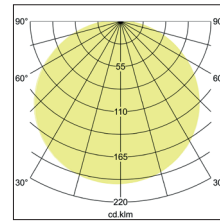

Anbauleuchte Soft Tube, 280  
**Artikel-Nr. 58250793**

Anbauleuchte Soft Tube, 280, rund. Ausführung in kompakter Bauform für die harmonische Implementierung in stimmige, architektonische Raumkonzepte. Zylindrische Stoffleuchte zum Deckenanbau.

Diffusor aus Polycarbonatfolie, Schirmmaterial: Chintz, Schirmfarbe: haselnuss.

Weitere lieferbare Schirmvarianten und Sonderlösungen finden

Sie bei jedem Produkt online auf unserer Webseite als PDF.

Lichtstrom vermessen mit 2 x 10 W. Ausführung: E27, Montageart: Anbaumontage, Montageort: Deckenmontage, Schutzart: nach DIN EN 60529: IP20, Schutzklasse: (EN 61140) I, Spannung: 230V AC 50Hz, Leistung: 60W, Anzahl der Leuchtmittel / Fassungen: 2.0 Stk, Lichtstrom: 1.220lm, Art der Dimmung: sonstige .