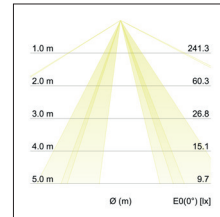

Anbauleuchte Soft Tube, 280
Artikel-Nr. 58250793

Anbauleuchte Soft Tube, 280, rund. Ausführung in kompakter Bauform für die harmonische Implementierung in stimmige, architektonische Raumkonzepte. Zylindrische Stoffleuchte zum Deckenanbau.

Diffusor aus Polycarbonatfolie, Schirmmaterial: Chintz, Schirmfarbe: haselnuss.

Weitere lieferbare Schirmvarianten und Sonderlösungen finden

Sie bei jedem Produkt online auf unserer Webseite als PDF.

Lichtstrom vermessen mit 2 x 10 W. Ausführung: E27, Montageart: Anbaumontage, Montageort: Deckenmontage, Schutzart: nach DIN EN 60529: IP20, Schutzklasse: (EN 61140) I, Spannung: 230V AC 50Hz, Leistung: 60W, Anzahl der Leuchtmittel / Fassungen: 2.0 Stk, Lichtstrom: 1.220lm, Art der Dimmung: sonstige .

Artikel-Nr.	58250793
Stand:	22.07.2021 01:30

Farbe	weiß
Schirmfarbe	ziegelrot
Chintz Farbcode	66.8003.93
Schirmmaterial	Chintz
Anzahl der Leuchtmittel / Fassungen	2 Stk
Ansteuerung	sonstige
Ausführung	E27

Leistung	2 x max. 60 W
Spannung	230V AC 50Hz
Lichtstrom	1.220 lm
Schaltungsart	Parallelschaltung
Schutzart	IP20
Schutzklasse	I