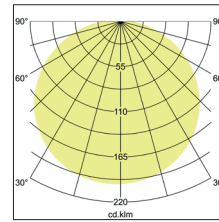

Anbauleuchte Soft Tube, 280
Artikel-Nr. 58250783

Anbauleuchte Soft Tube, 280, rund. Ausführung in kompakter Bauform für die harmonische Implementierung in stimmige, architektonische Raumkonzepte. Zylindrische Stoffleuchte zum Deckenanbau.

Diffusor aus Polycarbonatfolie, Schirmmaterial: Chintz, Schirmfarbe: haselnuss.

Weitere lieferbare Schirmvarianten und Sonderlösungen finden

Sie bei jedem Produkt online auf unserer Webseite als PDF.

Lichtstrom vermessen mit 2 x 10 W. Ausführung: E27, Montageart: Anbaumontage, Montageort: Deckenmontage, Schutzart: nach DIN EN 60529: IP20, Schutzklasse: (EN 61140) I, Spannung: 230V AC 50Hz, Leistung: 60W, Anzahl der Leuchtmittel / Fassungen: 2.0 Stk, Lichtstrom: 1.220lm, Art der Dimmung: sonstige .