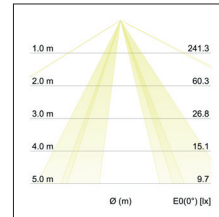

Anbauleuchte Soft Tube, 280
Artikel-Nr. 58250783

Anbauleuchte Soft Tube, 280, rund. Ausführung in kompakter Bauform für die harmonische Implementierung in stimmige, architektonische Raumkonzepte. Zylindrische Stoffleuchte zum Deckenanbau.

Diffusor aus Polycarbonatfolie, Schirmmaterial: Chintz, Schirmfarbe: haselnuss.

Weitere lieferbare Schirmvarianten und Sonderlösungen finden

Sie bei jedem Produkt online auf unserer Webseite als PDF.

Lichtstrom vermessen mit 2 x 10 W. Ausführung: E27, Montageart: Anbaumontage, Montageort: Deckenmontage, Schutzart: nach DIN EN 60529: IP20, Schutzklasse: (EN 61140) I, Spannung: 230V AC 50Hz, Leistung: 60W, Anzahl der Leuchtmittel / Fassungen: 2.0 Stk, Lichtstrom: 1.220lm, Art der Dimmung: sonstige .