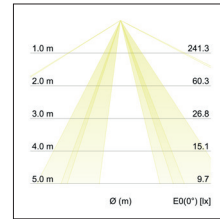

Anbauleuchte Soft Tube, 280  
**Artikel-Nr. 58250710**

Anbauleuchte Soft Tube, 280, rund. Ausführung in kompakter Bauform für die harmonische Implementierung in stimmige, architektonische Raumkonzepte. Zylindrische Stoffleuchte zum Deckenanbau.

Diffusor aus Polycarbonatfolie, Schirmmaterial: Chintz, Schirmfarbe: haselnuss.

Weitere lieferbare Schirmvarianten und Sonderlösungen finden Sie bei jedem Produkt online auf unserer Webseite als PDF.

Lichtstrom vermessen mit 2 x 10 W. Ausführung: E27, Montageart: Anbaumontage, Montageort: Deckenmontage, Schutzart: nach DIN EN 60529: IP20, Schutzklasse: (EN 61140) I, Spannung: 230V AC 50Hz, Leistung: 60W, Anzahl der Leuchtmittel / Fassungen: 2.0 Stk, Lichtstrom: 1.220lm, Art der Dimmung: sonstige .