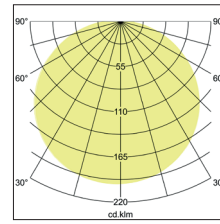

Anbauleuchte Soft Tube, 280  
**Artikel-Nr. 58250710**

Anbauleuchte Soft Tube, 280, rund. Ausführung in kompakter Bauform für die harmonische Implementierung in stimmige, architektonische Raumkonzepte. Zylindrische Stoffleuchte zum Deckenanbau.

Diffusor aus Polycarbonatfolie, Schirmmaterial: Chintz, Schirmfarbe: haselnuss.

Weitere lieferbare Schirmvarianten und Sonderlösungen finden Sie bei jedem Produkt online auf unserer Webseite als PDF.

Lichtstrom vermessen mit 2 x 10 W. Ausführung: E27, Montageart: Anbaumontage, Montageort: Deckenmontage, Schutzart: nach DIN EN 60529: IP20, Schutzklasse: (EN 61140) I, Spannung: 230V AC 50Hz, Leistung: 60W, Anzahl der Leuchtmittel / Fassungen: 2.0 Stk, Lichtstrom: 1.220lm, Art der Dimmung: sonstige .