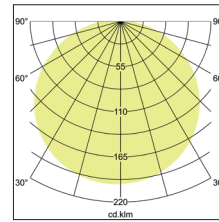

Anbauleuchte Soft Cube, 780 x 780

Artikel-Nr. 58239708

Artikel-Nr.	58239708
Stand:	22.07.2021 01:27

Anzahl der Leuchtmittel / Fassungen	5 Stk
Ansteuerung	sonstige
Ausführung	E27
Leistung	5 x max. 60 W
Spannung	230V AC 50Hz