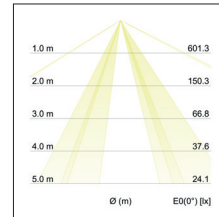

Anbauleuchte Soft Cube, 780 x 780

Artikel-Nr. 58239708

Artikel-Nr.	58239708
Stand:	22.07.2021 01:27

Anzahl der Leuchtmittel / Fassungen	5 Stk
Ansteuerung	sonstige
Ausführung	E27
Leistung	5 x max. 60 W
Spannung	230V AC 50Hz