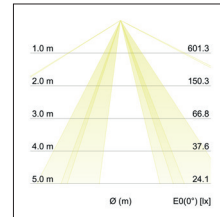

Anbauleuchte Soft Cube, 780 x 780

Artikel-Nr. 58239701

Artikel-Nr.	58239701
Stand:	22.07.2021 01:23

Anzahl der Leuchtmittel / Fassungen	5 Stk
Ansteuerung	sonstige
Ausführung	E27
Leistung	5 x max. 60 W
Spannung	230V AC 50Hz