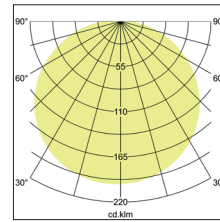

Anbauleuchte Soft Cube, 780 x 780

Artikel-Nr. 58239701

Artikel-Nr.	58239701
Stand:	22.07.2021 01:23

Anzahl der Leuchtmittel / Fassungen	5 Stk
Ansteuerung	sonstige
Ausführung	E27
Leistung	5 x max. 60 W
Spannung	230V AC 50Hz