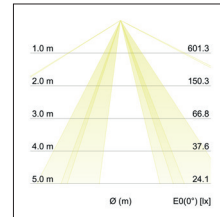

Anbauleuchte Soft Cube, 580 x 580

Artikel-Nr. 58237783

Anbauleuchte Soft Cube, 580 x 580, quadratisch. Ausführung in kompakter Bauform für die harmonische Implementierung in stimmige, architektonische Raumkonzepte. Quadratische Stoffleuchte zum Deckenanbau.

Diffusor aus Polycarbonatfolie, Schirmmaterial: Chintz, Schirmfarbe hellbraun.

Weitere lieferbare Schirmvarianten und Sonderlösungen finden Sie bei jedem Produkt online auf unserer Webseite als PDF.

Lichtstrom vermessen mit 5 x 10 W. Ausführung: E27, Montageart: Anbaumontage, Montageort: Deckenmontage, Schutzart: nach DIN EN 60529: IP20, Schutzklasse: (EN 61140) I, Spannung: 230V AC 50Hz, Leistung: 60W, Anzahl der Leuchtmittel / Fassungen: 5.0 Stk, Lichtstrom: 3.040lm, Art der Dimmung: sonstige .

Artikel-Nr.	58237783
Stand:	18.06.2021 15:08

Farbe	weiß
Schirmfarbe	dunkel braun grau
Chintz Farbcode	66.8003.83
Schirmmaterial	Chintz
Anzahl der Leuchtmittel / Fassungen	5 Stk
Art der Dimmung	sonstige
Ausführung	E27

Leistung	5 x max. 60 W
Spannung	230V AC 50Hz
Leuchtmittel	LED nicht austauschbar
Lichtstrom	3.040 lm
Schaltungsart	Parallelschaltung
Schutzart	IP20
Schutzklasse	I