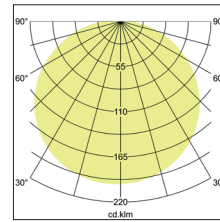

Anbauleuchte Soft Cube, 580 x 580

Artikel-Nr. 58237783

Anbauleuchte Soft Cube, 580 x 580, quadratisch. Ausführung in kompakter Bauform für die harmonische Implementierung in stimmige, architektonische Raumkonzepte. Quadratische Stoffleuchte zum Deckenanbau.

Diffusor aus Polycarbonatfolie, Schirmmaterial: Chintz, Schirmfarbe hellbraun.

Weitere lieferbare Schirmvarianten und Sonderlösungen finden Sie bei jedem Produkt online auf unserer Webseite als PDF.

Lichtstrom vermessen mit 5 x 10 W. Ausführung: E27, Montageart: Anbaumontage, Montageort: Deckenmontage, Schutzart: nach DIN EN 60529: IP20, Schutzklasse: (EN 61140) I, Spannung: 230V AC 50Hz, Leistung: 60W, Anzahl der Leuchtmittel / Fassungen: 5.0 Stk, Lichtstrom: 3.040lm, Art der Dimmung: sonstige .

Artikel-Nr.	58237783
Stand:	18.06.2021 15:08

Farbe	weiß
Schirmfarbe	dunkel braun grau
Chintz Farbcode	66.8003.83
Schirmmaterial	Chintz
Anzahl der Leuchtmittel / Fassungen	5 Stk
Art der Dimmung	sonstige
Ausführung	E27

Leistung	5 x max. 60 W
Spannung	230V AC 50Hz
Leuchtmittel	LED nicht austauschbar
Lichtstrom	3.040 lm
Schaltungsart	Parallelschaltung
Schutzart	IP20
Schutzklasse	I