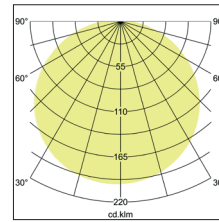

Anbauleuchte Soft Cube, 580 x 580

Artikel-Nr. 58237711

Anbauleuchte Soft Cube, 580 x 580, quadratisch. Ausführung in kompakter Bauform für die harmonische Implementierung in stimmige, architektonische Raumkonzepte. Quadratische Stoffleuchte zum Deckenanbau.

Diffusor aus Polycarbonatfolie, Schirmmaterial: Chintz, Schirmfarbe hellbraun.

Weitere lieferbare Schirmvarianten und Sonderlösungen finden

Sie bei jedem Produkt online auf unserer Webseite als PDF.

Lichtstrom vermessen mit 5 x 10 W. Ausführung: E27, Montageart: Anbaumontage, Montageort: Deckenmontage, Schutzart: nach DIN EN 60529: IP20, Schutzklasse: (EN 61140) I, Spannung: 230V AC 50Hz, Leistung: 60W, Anzahl der Leuchtmittel / Fassungen: 5.0 Stk, Lichtstrom: 3.040lm, Art der Dimmung: sonstige .