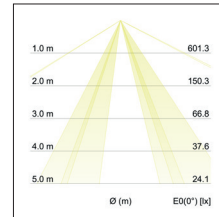

Anbauleuchte Soft Cube, 580 x 580

Artikel-Nr. 58237711

Anbauleuchte Soft Cube, 580 x 580, quadratisch. Ausführung in kompakter Bauform für die harmonische Implementierung in stimmige, architektonische Raumkonzepte. Quadratische Stoffleuchte zum Deckenanbau.

Diffusor aus Polycarbonatfolie, Schirmmaterial: Chintz, Schirmfarbe hellbraun.

Weitere lieferbare Schirmvarianten und Sonderlösungen finden

Sie bei jedem Produkt online auf unserer Webseite als PDF.

Lichtstrom vermessen mit 5 x 10 W. Ausführung: E27, Montageart: Anbaumontage, Montageort: Deckenmontage, Schutzart: nach DIN EN 60529: IP20, Schutzklasse: (EN 61140) I, Spannung: 230V AC 50Hz, Leistung: 60W, Anzahl der Leuchtmittel / Fassungen: 5.0 Stk, Lichtstrom: 3.040lm, Art der Dimmung: sonstige .