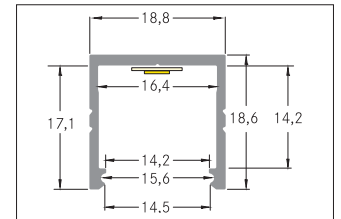

Anbauprofil

Artikel-Nr. 53607260

Artikel-Nr.	53607260
Stand:	06.12.2021 14:52

Material	Aluminium
Länge	2.000 mm

Breite	18,8 mm
Aufbauhöhe	18,6 mm