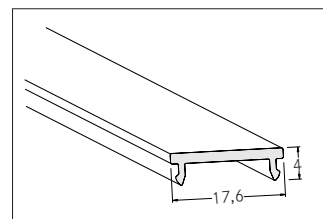

Abdeckungen: PMMA
Artikel-Nr. 53402080

Abdeckungen: PMMA, schwarz. Material: Kunststoff, Abmessung Profil: L: 2.000 mm x B: 17,6 mm x H: 4 mm.

Artikel-Nr.	53402080
Stand:	06.12.2021 16:15

Farbe	schwarz
Länge	2.000 mm
Material	Kunststoff

Länge	2.000 mm
Breite	17,6 mm
Aufbauhöhe	4 mm