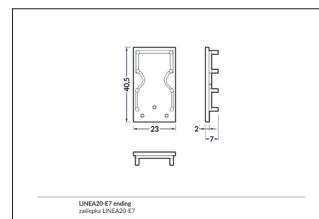

Endkappen-Set zu 53603... mit Abdeckung 53432070

Endkappen-Set zu 53603. mit Abdeckung 53432070. Material: Kunststoff, Abmessung Profil: L: 40,5 mm x B: 23 mm x H: 2 mm.

Artikel-Nr.	53063080
Stand:	06.12.2021 13:44

Farbe	schwarz
Material	Kunststoff
Länge	40,5 mm

Breite	23 mm
Aufbauhöhe	2 mm