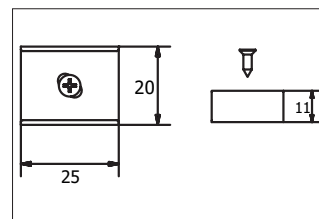

## Halter-Set

**Artikel-Nr. 53027080**

Halter-Set. Abmessung Profil: L: 25 mm x B: 20 mm x H: mm.

<b>Artikel-Nr.</b>	<b>53027080</b>
<b>Stand:</b>	06.12.2021 18:13

Farbe	schwarz
Länge	25 mm

Länge	25 mm
Breite	20 mm