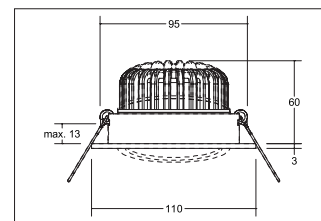

## LED-Einbaustrahler, Phasenabschnitt dimmbar

**Artikel-Nr. 39395254**

LED-Einbaustrahler, Phasenabschnitt dimmbar, alu matt, rundSet inkl. Konverter für 230 V-Netzspannung, Phasenabschnitt, Maße Konverter: L 110,5 x B 52 x H 22 mm. Material: Aluminium / Glas, Schutzart: nach DIN EN 60529: IP20, Schutzklasse: (EN 61140) II, Spannung: 230V AC 50Hz, Leistung: 12W, Anzahl der Leuchtmittel / Fassungen: 1.0 Stk, Lichtstrom: 1.280lm, Farbtemperatur: 4000 K, Abstrahlwinkel: 38°, Verstellbarkeit: schwenkbar, Art der Dimmung: Phasenabschnitt .

<b>Artikel-Nr.</b>	<b>39395254</b>
<b>Stand:</b>	20.07.2021 11:43

Lichtfarbe	4000 K
Farbe	aluminium
Abstrahlwinkel	38 °
Anzahl der Leuchtmittel / Fassungen	1 Stk
Material	Aluminium / Glas
Leistung	12 W
Leuchtmittel	LED
Farbwiedergabe	CRI > 80
Ansteuerung	Phasenabschnitt

Einbaudurchmesser	95 mm
Einbautiefe	60 mm
Spannung	230V AC 50Hz
Schutzart	IP20
Schutzklasse	II
Verstellbarkeit	schwenkbar
Schwenkwinkel	15 °
Schaltungsart	Parallelschaltung