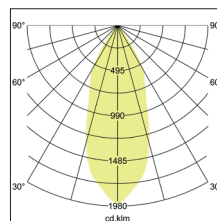

## LED-Einbaustrahler, Phasenabschnitt dimmbar

**Artikel-Nr. 39395254**

LED-Einbaustrahler, Phasenabschnitt dimmbar, alu matt, rundSet inkl. Konverter für 230 V-Netzspannung, Phasenabschnitt, Maße Konverter: L 110,5 x B 52 x H 22 mm. Material: Aluminium / Glas, Schutzart: nach DIN EN 60529: IP20, Schutzklasse: (EN 61140) II, Spannung: 230V AC 50Hz, Leistung: 12W, Anzahl der Leuchtmittel / Fassungen: 1.0 Stk, Lichtstrom: 1.280lm, Farbtemperatur: 4000 K, Abstrahlwinkel: 38°, Verstellbarkeit: schwenkbar, Art der Dimmung: Phasenabschnitt .

<b>Artikel-Nr.</b>	<b>39395254</b>
<b>Stand:</b>	20.07.2021 11:43

Lichtfarbe	4000 K
Farbe	aluminium
Abstrahlwinkel	38 °
Anzahl der Leuchtmittel / Fassungen	1 Stk
Material	Aluminium / Glas
Leistung	12 W
Leuchtmittel	LED
Farbwiedergabe	CRI > 80
Ansteuerung	Phasenabschnitt

Einbaudurchmesser	95 mm
Einbautiefe	60 mm
Spannung	230V AC 50Hz
Schutzart	IP20
Schutzklasse	II
Verstellbarkeit	schwenkbar
Schwenkwinkel	15 °
Schaltungsart	Parallelschaltung