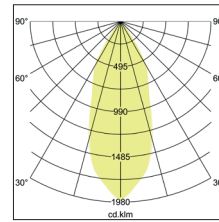

LED-Einbaustrahler, Phasenabschnitt dimmbar  
**Artikel-Nr. 39395253**

LED-Einbaustrahler, Phasenabschnitt dimmbar, alu matt, rundSet inkl. Konverter für 230 V-Netzspannung, Phasenabschnitt, Maße Konverter: L 110,5 x B 52 x H 22 mm. Material: Aluminium / Glas, Schutzart: nach DIN EN 60529: IP20, Schutzklasse: (EN 61140) II, Spannung: 230V AC 50Hz, Leistung: 12W, Anzahl der Leuchtmittel / Fassungen: 1.0 Stk, Lichtstrom: 1.230lm, Farbtemperatur: 3000 K, Abstrahlwinkel: 38°, Verstellbarkeit: schwenkbar, Art der Dimmung: Phasenabschnitt .

<b>Artikel-Nr.</b>	<b>39395253</b>
<b>Stand:</b>	19.07.2021 23:32

Lichtfarbe	3000 K
Farbe	aluminium
Abstrahlwinkel	38 °
Anzahl der Leuchtmittel / Fassungen	1 Stk
Material	Aluminium / Glas
Leistung	12 W
Leuchtmittel	LED
Farbwiedergabe	CRI > 80
Ansteuerung	Phasenabschnitt