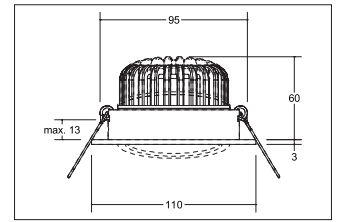

LED-Einbaustrahler, Phasenabschnitt dimmbar  
**Artikel-Nr. 39395253**

LED-Einbaustrahler, Phasenabschnitt dimmbar, alu matt, rundSet inkl. Konverter für 230 V-Netzspannung, Phasenabschnitt, Maße Konverter: L 110,5 x B 52 x H 22 mm. Material: Aluminium / Glas, Schutzart: nach DIN EN 60529: IP20, Schutzklasse: (EN 61140) II, Spannung: 230V AC 50Hz, Leistung: 12W, Anzahl der Leuchtmittel / Fassungen: 1.0 Stk, Lichtstrom: 1.230lm, Farbtemperatur: 3000 K, Abstrahlwinkel: 38°, Verstellbarkeit: schwenkbar, Art der Dimmung: Phasenabschnitt .

<b>Artikel-Nr.</b>	<b>39395253</b>
<b>Stand:</b>	19.07.2021 23:32

Lichtfarbe	3000 K
Farbe	aluminium
Abstrahlwinkel	38 °
Anzahl der Leuchtmittel / Fassungen	1 Stk
Material	Aluminium / Glas
Leistung	12 W
Leuchtmittel	LED
Farbwiedergabe	CRI > 80
Ansteuerung	Phasenabschnitt

Einbaudurchmesser	95 mm
Einbautiefe	60 mm
Spannung	230V AC 50Hz
Schutzart	IP20
Schutzklasse	II
Verstellbarkeit	schwenkbar
Schwenkwinkel	15 °
Schaltungsart	Parallelschaltung