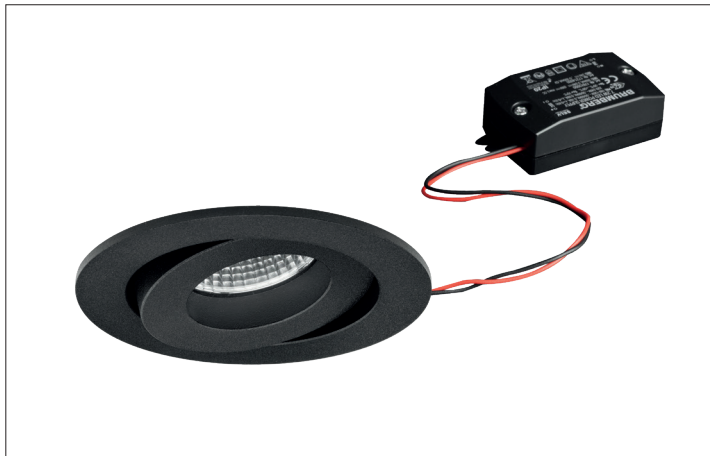

LED-Einbaustrahler set, schaltbar  
**Artikel-Nr. 38377183**

LED-Einbaustrahler set, schaltbar, strukturschwarz, rund. Ausgeführt in kompakter Bauform für werkzeuglose Schnellmontage zum Deckeneinbau. Set inkl. Konverter für 230 V-Netzspannung, schaltbar, Maße Konverter: L 68 x B 35 x H 21 mm . Montageart: Einbaumontage, Montageort: Deckenmontage, Material: Aluminium / Kunststoff, Schutzart raumseitig: nach DIN EN 60529: IP20, Schutzklasse: (EN 61140) II, Spannung: 230V AC 50Hz, Leistung: 7W, Anzahl der Leuchtmittel / Fassungen: 1.0 Stk, Lichtstrom: 680lm, Farbtemperatur: 3.000 K, Lichtfarbe: weiß, Abstrahlwinkel: 40°, Verstellbarkeit: schwenkbar, mit Betriebsgerät, Art der Dimmung: schaltbar .

|                    |                  |
|--------------------|------------------|
| <b>Artikel-Nr.</b> | <b>38377183</b>  |
| <b>Stand:</b>      | 26.10.2021 00:22 |

|                                     |                        |
|-------------------------------------|------------------------|
| Farbtemperatur                      | 3000 K                 |
| Farbe                               | schwarz                |
| Abstrahlwinkel                      | 40 °                   |
| Anzahl der Leuchtmittel / Fassungen | 1 Stk                  |
| Material                            | Aluminium / Kunststoff |
| Leistung                            | 7 W                    |
| Leuchtmittel                        | LED                    |
| Farbwiedergabe                      | CRI > 80               |
| Ansteuerung                         | schaltbar              |