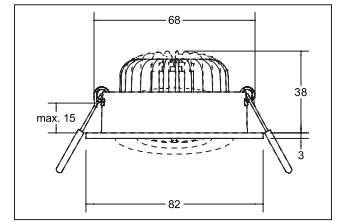

LED-Einbaustrahler set, schaltbar  
**Artikel-Nr. 38377183**

LED-Einbaustrahler set, schaltbar, strukturschwarz, rund. Ausgeführt in kompakter Bauform für werkzeuglose Schnellmontage zum Deckeneinbau. Set inkl. Konverter für 230 V-Netzspannung, schaltbar, Maße Konverter: L 68 x B 35 x H 21 mm . Montageart: Einbaumontage, Montageort: Deckenmontage, Material: Aluminium / Kunststoff, Schutzart raumseitig: nach DIN EN 60529: IP20, Schutzklasse: (EN 61140) II, Spannung: 230V AC 50Hz, Leistung: 7W, Anzahl der Leuchtmittel / Fassungen: 1.0 Stk, Lichtstrom: 680lm, Farbtemperatur: 3.000 K, Lichtfarbe: weiß, Abstrahlwinkel: 40°, Verstellbarkeit: schwenkbar, mit Betriebsgerät, Art der Dimmung: schaltbar .

|                      |                   |
|----------------------|-------------------|
| Außendurchmesser     | 82 mm             |
| Einbaudurchmesser    | 68 mm             |
| Einbautiefe          | 38 mm             |
| Spannung             | 230V AC 50Hz      |
| Schutzart raumseitig | IP20              |
| Schutzklasse         | II                |
| Verstellbarkeit      | schwenkbar        |
| Schwenkwinkel        | 20 °              |
| Schaltungsart        | Parallelschaltung |