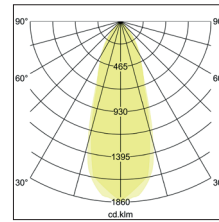

LED-Einbaustrahler set, schaltbar  
**Artikel-Nr. 38377183**

LED-Einbaustrahler set, schaltbar, strukturschwarz, rund. Ausgeführt in kompakter Bauform für werkzeuglose Schnellmontage zum Deckeneinbau. Set inkl. Konverter für 230 V-Netzspannung, schaltbar, Maße Konverter: L 68 x B 35 x H 21 mm . Montageart: Einbaumontage, Montageort: Deckenmontage, Material: Aluminium / Kunststoff, Schutzart raumseitig: nach DIN EN 60529: IP20, Schutzklasse: (EN 61140) II, Spannung: 230V AC 50Hz, Leistung: 7W, Anzahl der Leuchtmittel / Fassungen: 1.0 Stk, Lichtstrom: 680lm, Farbtemperatur: 3.000 K, Lichtfarbe: weiß, Abstrahlwinkel: 40°, Verstellbarkeit: schwenkbar, mit Betriebsgerät, Art der Dimmung: schaltbar .

|                      |                   |
|----------------------|-------------------|
| Außendurchmesser     | 82 mm             |
| Einbaudurchmesser    | 68 mm             |
| Einbautiefe          | 38 mm             |
| Spannung             | 230V AC 50Hz      |
| Schutzart raumseitig | IP20              |
| Schutzklasse         | II                |
| Verstellbarkeit      | schwenkbar        |
| Schwenkwinkel        | 20 °              |
| Schaltungsart        | Parallelschaltung |