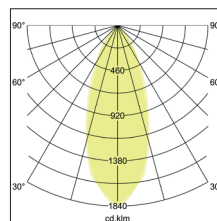

LED-Einbaudownlightset, V4A, IP54, schaltbar

Artikel-Nr. 38375073

| | | |
|-------|---------|-------------|
| 1.0 m | 0.7 0.7 | 1173.2 |
| 2.0 m | 1.4 1.4 | 283.3 |
| 3.0 m | 2.1 2.0 | 130.4 |
| 4.0 m | 2.8 2.7 | 73.3 |
| 5.0 m | 3.5 3.4 | 46.9 |
| | Ø (m) | E0(0°) [lx] |

LED-Einbaudownlightset, V4A, IP54, schaltbar, weiß, rund. Ausgeführt in kompakter Bauform für werkzeuglose Schnellmontage zum Deckeneinbau. Set inkl. Konverter für 230 V-Netzspannung, schaltbar, Maße Konverter: L 68 x B 35 x H 21 mm . Montageart: Einbaumontage, Montageort: Deckenmontage, Material: Edelstahl V4A / Aluminium / Glas / Kunststoff, Schutzart raumseitig: nach DIN EN 60529: IP54*, Schutzklasse: (EN 61140) II, Spannung: 230V AC 50Hz, Leistung: 6W, Anzahl der Leuchtmittel / Fassungen: 1.0 Stk, Lichtstrom: 680lm, Farbtemperatur: 3.000 K, Lichtfarbe: weiß, Abstrahlwinkel: 38°, Verstellbarkeit: nicht verstellbar, mit Betriebsgerät, Art der Dimmung: schaltbar .

| | |
|--------------------|------------------|
| Artikel-Nr. | 38375073 |
| Stand: | 25.10.2021 20:10 |

| | |
|-------------------------------------|--|
| Farbtemperatur | 3000 K |
| Farbe | weiß |
| Abstrahlwinkel | 38 ° |
| Anzahl der Leuchtmittel / Fassungen | 1 Stk |
| Material | Edelstahl V4A / Aluminium / Glas / Kunststoff |
| Leistung | 6 W |
| Leuchtmittel | LED |
| Farbwiedergabe | CRI > 80 |