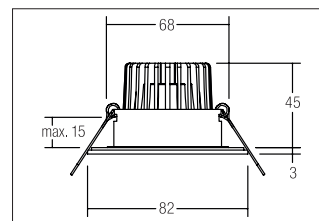

LED-Einbaudownlightset, V4A, IP54, schaltbar

Artikel-Nr. 38375073

| | | |
|-------|---------|-------------|
| 1.0 m | 0.7 0.7 | 1173.2 |
| 2.0 m | 1.4 1.4 | 283.3 |
| 3.0 m | 2.1 2.0 | 130.4 |
| 4.0 m | 2.8 2.7 | 73.3 |
| 5.0 m | 3.5 3.4 | 46.9 |
| | Ø (m) | E0(0°) [lx] |

LED-Einbaudownlightset, V4A, IP54, schaltbar, weiß, rund. Ausgeführt in kompakter Bauform für werkzeuglose Schnellmontage zum Deckeneinbau. Set inkl. Konverter für 230 V-Netzspannung, schaltbar, Maße Konverter: L 68 x B 35 x H 21 mm . Montageart: Einbaumontage, Montageort: Deckenmontage, Material: Edelstahl V4A / Aluminium / Glas / Kunststoff, Schutzart raumseitig: nach DIN EN 60529: IP54*, Schutzklasse: (EN 61140) II, Spannung: 230V AC 50Hz, Leistung: 6W, Anzahl der Leuchtmittel / Fassungen: 1.0 Stk, Lichtstrom: 680lm, Farbtemperatur: 3.000 K, Lichtfarbe: weiß, Abstrahlwinkel: 38°, Verstellbarkeit: nicht verstellbar, mit Betriebsgerät, Art der Dimmung: schaltbar .

| | |
|--------------------|------------------|
| Artikel-Nr. | 38375073 |
| Stand: | 25.10.2021 20:10 |

| | |
|-------------------------------------|--|
| Farbtemperatur | 3000 K |
| Farbe | weiß |
| Abstrahlwinkel | 38 ° |
| Anzahl der Leuchtmittel / Fassungen | 1 Stk |
| Material | Edelstahl V4A / Aluminium / Glas / Kunststoff |
| Leistung | 6 W |
| Leuchtmittel | LED |
| Farbwiedergabe | CRI > 80 |

| | |
|----------------------|-------------------|
| Ansteuerung | schaltbar |
| Außendurchmesser | 82 mm |
| Einbaudurchmesser | 68 mm |
| Einbautiefe | 45 mm |
| Spannung | 230V AC 50Hz |
| Schutzart raumseitig | IP54* |
| Schutzklasse | II |
| Verstellbarkeit | nicht verstellbar |
| Schaltungsart | Parallelschaltung |