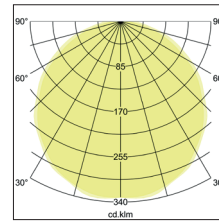

BIRO Circle Anbauflächenleuchte 450
Artikel-Nr. 13695163

1.0 m	3.213.0	811.9
2.0 m	6.416.0	203.0
3.0 m	9.618.9	90.2
4.0 m	12.811.9	50.7
5.0 m	16.014.9	32.5
Ø (m)		E0(0°) [lx]

BIRO Circle Anbauflächenleuchte 450, struktursilber, rund. Ausführung in kompakter Bauform für die harmonische Implementierung in stimmige, architektonische Raumkonzepte Montageart: Anbaumontage, Montageort: Deckenmontage, Material: Aluminium / Stahl / Kunststoff, Schutzart: nach DIN EN 60529: IP40, Schutzklasse: (EN 61140) I, Spannung: 230V AC 50Hz, Leistung: 25W, Anzahl der Leuchtmittel / Fassungen: 1.0 Stk, Lichtstrom: 2.450lm, : 3000 K Lichtfarbe: weiß, Abstrahlwinkel: 120°, mit Betriebsgerät, Art der Dimmung: DALI . Diese Leuchte enthält eingebaute LED-Lampen. Die Lampen können in der Leuchte nicht ausgetauscht werden.

Artikel-Nr.	13695163
Stand:	18.06.2021 17:48

Art der Dimmung	DALI
Farbe	silber
Lichtfarbe	3000 K
Systemeffizienz	98 lm/W
Lichtstrom	2.450 lm
Werkstoff der Abdeckung	Kunststoff opal
Lebensdauer L80/B50 bei 25 °C	50000 h
Lebensdauer L70/B50 bei 25 °C	50000 h
Systemleistung	25 W
Farbwiedergabe	CRI > 80
Farbtoleranz	McAdam-Step 3
Abstrahlwinkel	120 °

Anzahl der Leuchtmittel / Fassungen	1 Stk
Außendurchmesser	450 mm
Höhe	100 mm
Farbwiedergabe	CRI > 80
Material	Aluminium / Stahl / Kunststoff
Spannung	230V AC 50Hz
Leuchtmittel	LED
Lichtaustritt	direkt
Lieferung	inkl. Konverter zum Anschluss an 230 V-Netzspannung
Schutzart	IP40
Schutzklasse	I
Spannungsart	AC