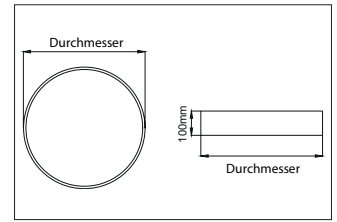

BIRO Circle Anbauflächenleuchte 450
Artikel-Nr. 13695163

1.0 m	3.213.0	811.9
2.0 m	6.416.0	203.0
3.0 m	9.618.9	90.2
4.0 m	12.811.9	50.7
5.0 m	16.014.9	32.5
Ø (m)		E0(0°) [lx]

BIRO Circle Anbauflächenleuchte 450, struktursilber, rund. Ausführung in kompakter Bauform für die harmonische Implementierung in stimmige, architektonische Raumkonzepte Montageart: Anbaumontage, Montageort: Deckenmontage, Material: Aluminium / Stahl / Kunststoff, Schutzart: nach DIN EN 60529: IP40, Schutzklasse: (EN 61140) I, Spannung: 230V AC 50Hz, Leistung: 25W, Anzahl der Leuchtmittel / Fassungen: 1.0 Stk, Lichtstrom: 2.450lm, : 3000 K Lichtfarbe: weiß, Abstrahlwinkel: 120°, mit Betriebsgerät, Art der Dimmung: DALI . Diese Leuchte enthält eingebaute LED-Lampen. Die Lampen können in der Leuchte nicht ausgetauscht werden.

Anzahl der Leuchtmittel / Fassungen	1 Stk
Außendurchmesser	450 mm
Höhe	100 mm
Farbwiedergabe	CRI > 80
Material	Aluminium / Stahl / Kunststoff
Spannung	230V AC 50Hz
Leuchtmittel	LED
Lichtaustritt	direkt
Lieferung	inkl. Konverter zum Anschluss an 230 V-Netzspannung
Schutzart	IP40
Schutzklasse	I
Spannungsart	AC