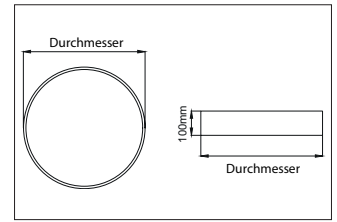

BIRO Circle Anbauflächenleuchte 1.000

Artikel-Nr. 13692163

1.0 m	3.2 3.0	4614.6
2.0 m	6.4 6.0	1153.6
3.0 m	9.6 8.9	512.7
4.0 m	12.8 11.9	288.4
5.0 m	16.0 14.9	184.6
	Ø (m)	E0(0°) [lx]

BIRO Circle Anbauflächenleuchte 1.000, struktursilber, rund. Ausführung in kompakter Bauform für die harmonische Implementierung in stimmige, architektonische Raumkonzepte Montageart: Anbaumontage, Montageort: Deckenmontage, Material: Aluminium / Stahl / Kunststoff, Schutzart: nach DIN EN 60529: IP40, Schutzklasse: (EN 61140) I, Spannung: 230V AC 50Hz, Leistung: 125W, Anzahl der Leuchtmittel / Fassungen: 1.0 Stk, Lichtstrom: 13.925lm, Farbtemperatur: 3000 K, Lichtfarbe: weiß, Abstrahlwinkel: 116°, mit Betriebsgerät, Art der Dimmung: DALI . Diese Leuchte enthält eingebaute LED-Lampen. Die Lampen können in der Leuchte nicht ausgetauscht werden.

Anzahl der Leuchtmittel / Fassungen	1 Stk
Außendurchmesser	1000 mm
Höhe	100 mm
Farbwiedergabe	CRI > 80
Material	Aluminium / Stahl / Kunststoff
Spannung	230V AC 50Hz
Leuchtmittel	LED
Lichtaustritt	direkt
Lieferung	inkl. Konverter zum Anschluss an 230 V-Netzspannung
Schutzart	IP40
Schutzklasse	I
Spannungsart	AC