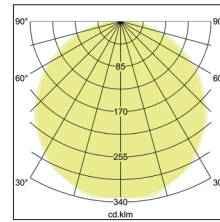

BIRO Circle Anbauflächenleuchte 1.000

Artikel-Nr. 13692163

1.0 m	3.2 3.0	4614.6
2.0 m	6.4 6.0	1153.6
3.0 m	9.6 8.9	512.7
4.0 m	12.8 11.9	288.4
5.0 m	16.0 14.9	184.6
	Ø (m)	E0(0°) [lx]

BIRO Circle Anbauflächenleuchte 1.000, struktursilber, rund. Ausführung in kompakter Bauform für die harmonische Implementierung in stimmige, architektonische Raumkonzepte Montageart: Anbaumontage, Montageort: Deckenmontage, Material: Aluminium / Stahl / Kunststoff, Schutzart: nach DIN EN 60529: IP40, Schutzklasse: (EN 61140) I, Spannung: 230V AC 50Hz, Leistung: 125W, Anzahl der Leuchtmittel / Fassungen: 1.0 Stk, Lichtstrom: 13.925lm, Farbtemperatur: 3000 K, Lichtfarbe: weiß, Abstrahlwinkel: 116°, mit Betriebsgerät, Art der Dimmung: DALI . Diese Leuchte enthält eingebaute LED-Lampen. Die Lampen können in der Leuchte nicht ausgetauscht werden.

Artikel-Nr.	13692163
Stand:	21.07.2021 20:07

Ansteuerung	DALI
Farbe	silber
Lichtfarbe	3000 K
Systemeffizienz	111 lm/W
Lichtstrom	13.925 lm
Werkstoff der Abdeckung	Kunststoff opal
Lebensdauer L80/B50 bei 25 °C	50000 h
Lebensdauer L70/B50 bei 25 °C	50000 h
Systemleistung	125 W
Farbwiedergabe	CRI > 80
Farbtoleranz	McAdam-Step 3
Abstrahlwinkel	116 °

Anzahl der Leuchtmittel / Fassungen	1 Stk
Außendurchmesser	1000 mm
Höhe	100 mm
Farbwiedergabe	CRI > 80
Material	Aluminium / Stahl / Kunststoff
Spannung	230V AC 50Hz
Leuchtmittel	LED
Lichtaustritt	direkt
Lieferung	inkl. Konverter zum Anschluss an 230 V-Netzspannung
Schutzart	IP40
Schutzklasse	I
Spannungsart	AC