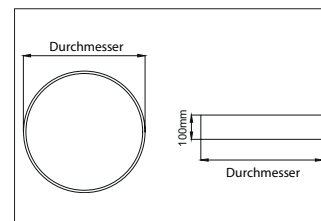

BIRO Circle Anbauflächenleuchte 600

Artikel-Nr. 13690164

Ø (m)	E0(0°) [lx]
1.0 m	3.213.0 1718.6
2.0 m	6.416.0 429.6
3.0 m	9.618.9 191.0
4.0 m	12.811.9 107.4
5.0 m	16.014.9 68.7

BIRO Circle Anbauflächenleuchte 600, struktursilber, rund. Ausführung in kompakter Bauform für die harmonische Implementierung in stimmige, architektonische Raumkonzepte Montageart: Anbaumontage, Montageort: Deckenmontage, Material: Aluminium / Stahl / Kunststoff, Schutzart: nach DIN EN 60529: IP40, Schutzklasse: (EN 61140) I, Spannung: 230V AC 50Hz, Leistung: 50W, Anzahl der Leuchtmittel / Fassungen: 1.0 Stk, Lichtstrom: 5.400lm, Farbtemperatur: 4000 K, Lichtfarbe: weiß, Abstrahlwinkel: 116°, mit Betriebsgerät, Art der Dimmung: DALI . Diese Leuchte enthält eingebaute LED-Lampen. Die Lampen können in der Leuchte nicht ausgetauscht werden.

Anzahl der Leuchtmittel / Fassungen	1 Stk
Außendurchmesser	600 mm
Höhe	100 mm
Farbwiedergabe	CRI > 80
Material	Aluminium / Stahl / Kunststoff
Spannung	230V AC 50Hz
Leuchtmittel	LED
Lichtaustritt	direkt
Lieferung	inkl. Konverter zum Anschluss an 230 V-Netzspannung
Schutzart	IP40
Schutzklasse	I
Spannungsart	AC