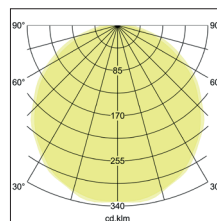

BIRO Circle Anbauflächenleuchte 600

Artikel-Nr. 13690164

Ø (m)	E0(0°) [lx]
1.0 m	3.213.0 1718.6
2.0 m	6.416.0 429.6
3.0 m	9.618.9 191.0
4.0 m	12.811.9 107.4
5.0 m	16.014.9 68.7

BIRO Circle Anbauflächenleuchte 600, struktursilber, rund. Ausführung in kompakter Bauform für die harmonische Implementierung in stimmige, architektonische Raumkonzepte Montageart: Anbaumontage, Montageort: Deckenmontage, Material: Aluminium / Stahl / Kunststoff, Schutzart: nach DIN EN 60529: IP40, Schutzklasse: (EN 61140) I, Spannung: 230V AC 50Hz, Leistung: 50W, Anzahl der Leuchtmittel / Fassungen: 1.0 Stk, Lichtstrom: 5.400lm, Farbtemperatur: 4000 K, Lichtfarbe: weiß, Abstrahlwinkel: 116°, mit Betriebsgerät, Art der Dimmung: DALI . Diese Leuchte enthält eingebaute LED-Lampen. Die Lampen können in der Leuchte nicht ausgetauscht werden.

Artikel-Nr.	13690164
Stand:	22.07.2021 00:57

Ansteuerung	DALI
Farbe	silber
Lichtfarbe	4000 K
Systemeffizienz	108 lm/W
Lichtstrom	5.400 lm
Werkstoff der Abdeckung	Kunststoff opal
Lebensdauer L80/B50 bei 25 °C	50000 h
Lebensdauer L70/B50 bei 25 °C	50000 h
Systemleistung	50 W
Farbwiedergabe	CRI > 80
Farbtoleranz	McAdam-Step 3
Abstrahlwinkel	116 °

Anzahl der Leuchtmittel / Fassungen	1 Stk
Außendurchmesser	600 mm
Höhe	100 mm
Farbwiedergabe	CRI > 80
Material	Aluminium / Stahl / Kunststoff
Spannung	230V AC 50Hz
Leuchtmittel	LED
Lichtaustritt	direkt
Lieferung	inkl. Konverter zum Anschluss an 230 V-Netzspannung
Schutzart	IP40
Schutzklasse	I
Spannungsart	AC