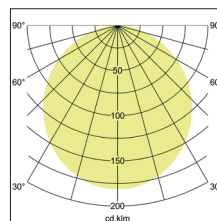

**BIRO Circle Pendelringleuchte 750, direkt / indirekt**

**Artikel-Nr. 13651174**

BIRO Circle Pendelringleuchte 750, direkt / indirekt, strukturweiß, rund. Pendelmontage, Deckenmontage Montageart: Pendelmontage, Montageort: Deckenmontage, Material: Aluminium / Stahl / Kunststoff, Schutzart: nach DIN EN 60529: IP40, Schutzklasse: (EN 61140) I, Spannung: 230V AC 50Hz, Leistung: 80W, Anzahl der Leuchtmittel / Fassungen: 1.0 Stk, Lichtstrom: 4.320lm, : 4000 K Lichtfarbe: weiß, Abstrahlwinkel: 108°, mit Betriebsgerät, Art der Dimmung: DALI . Diese Leuchte enthält eingebaute LED-Lampen. Die Lampen können in der Leuchte nicht ausgetauscht werden.

<b>Artikel-Nr.</b>	<b>13651174</b>
<b>Stand:</b>	18.06.2021 20:09

Art der Dimmung	DALI
Farbe	weiß
Lichtfarbe	4000 K
Systemeffizienz	40 lm/W
Lichtstrom	4.320 lm
Werkstoff der Abdeckung	Kunststoff opal
Lebensdauer L80/B50 bei 25 °C	50000 h
Lebensdauer L70/B50 bei 25 °C	50000 h
Systemleistung	80 W
Farbwiedergabe	CRI > 80
Farbtoleranz	McAdam-Step 3
Abstrahlwinkel	108 °
Anzahl der Leuchtmittel / Fassungen	1 Stk

Außendurchmesser	750 mm
Höhe	100 mm
Farbwiedergabe	CRI > 80
Material	Aluminium / Stahl / Kunststoff
Spannung	230V AC 50Hz
Leuchtmittel	LED
Lichtaustritt	direkt/indirekt
Lieferung	inkl. Konverter zum Anschluss an 230 V-Netzspannung
Pendellänge max.	5.000 mm
Schutzart	IP40
Schutzklasse	I
Spannungsart	AC