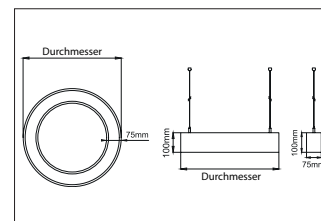

**BIRO Circle Pendelringleuchte 750, direkt / indirekt**

**Artikel-Nr. 13651174**

BIRO Circle Pendelringleuchte 750, direkt / indirekt, strukturweiß, rund. Pendelmontage, Deckenmontage Montageart: Pendelmontage, Montageort: Deckenmontage, Material: Aluminium / Stahl / Kunststoff, Schutzart: nach DIN EN 60529: IP40, Schutzklasse: (EN 61140) I, Spannung: 230V AC 50Hz, Leistung: 80W, Anzahl der Leuchtmittel / Fassungen: 1.0 Stk, Lichtstrom: 4.320lm, : 4000 K Lichtfarbe: weiß, Abstrahlwinkel: 108°, mit Betriebsgerät, Art der Dimmung: DALI . Diese Leuchte enthält eingebaute LED-Lampen. Die Lampen können in der Leuchte nicht ausgetauscht werden.

Außendurchmesser	750 mm
Höhe	100 mm
Farbwiedergabe	CRI > 80
Material	Aluminium / Stahl / Kunststoff
Spannung	230V AC 50Hz
Leuchtmittel	LED
Lichtaustritt	direkt/indirekt
Lieferung	inkl. Konverter zum Anschluss an 230 V-Netzspannung
Pendellänge max.	5.000 mm
Schutzart	IP40
Schutzklasse	I
Spannungsart	AC