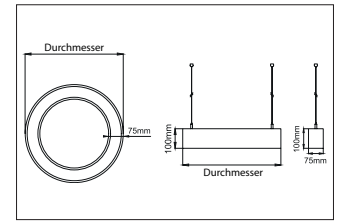

BIRO Circle Pendelringleuchte 1.000, direkt
Artikel-Nr. 13632188

1.0 m	2.812.0	2906.2
2.0 m	5.614.0	726.5
3.0 m	8.415.9	322.9
4.0 m	11.217.9	181.6
5.0 m	14.019.9	118.2
Ø (m)		E0(0°) [lx]

Artikel-Nr.	13632188
Stand:	18.06.2021 23:15

Abstrahlwinkel	116 °
Anzahl der Leuchtmittel / Fassungen	1 Stk
Außendurchmesser	1000 mm
Höhe	100 mm
Farbwiedergabe	CRI > 80
Material	Aluminium / Stahl / Kunststoff
Spannung	230V AC 50Hz
Leuchtmittel	LED

Lichtaustritt	direkt
Lieferung	inkl. Konverter zum Anschluss an 230 V-Netzspannung
Pendellänge max.	5.000 mm
Schutzart	IP40
Schutzklasse	I
Spannungsart	AC