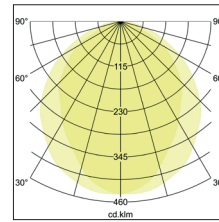

BIRO Circle Pendelringleuchte 1.000, direkt
Artikel-Nr. 13632188

1.0 m	2.812.0	2906.2
2.0 m	5.614.0	726.5
3.0 m	8.415.9	322.9
4.0 m	11.217.9	181.6
5.0 m	14.019.9	118.2
Ø (m)		E0(0°) [lx]

Artikel-Nr.	13632188
Stand:	18.06.2021 23:15

Abstrahlwinkel	116 °
Anzahl der Leuchtmittel / Fassungen	1 Stk
Außendurchmesser	1000 mm
Höhe	100 mm
Farbwiedergabe	CRI > 80
Material	Aluminium / Stahl / Kunststoff
Spannung	230V AC 50Hz
Leuchtmittel	LED