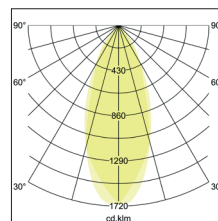

LED-Anbaudownlight KEGON

**Artikel-Nr. 12221174**

LED-Anbaudownlight KEGON, strukturweiß / satiniert, rund. Ausführung in kompakter Bauform für die harmonische Implementierung in stimmige, architektonische Raumkonzepte Montageart: Anbaumontage, Montageort: Deckenmontage, Material: Aluminium / Acryl, Schutzart: nach DIN EN 60529: IP20, Schutzklasse: (EN 61140) I, Spannung: 230V AC 50Hz, Leistung: 15W, Anzahl der Leuchtmittel / Fassungen: 1.0 Stk, Lichtstrom: 1.100lm, Farbtemperatur: 4000 K Lichtfarbe: weiß, Abstrahlwinkel: 40°, Verstellbarkeit: nicht verstellbar, Art der Dimmung: schaltbar .

**Artikel-Nr.** 12221174  
**Stand:** 18.06.2021 19:35

Lichtfarbe	4000 K
Farbe	weiß
Abstrahlwinkel	40 °
Anzahl der Leuchtmittel / Fassungen	1 Stk
Material	Aluminium / Acryl
Leistung	15 W
Leuchtmittel	Hochvolt-LED
Farbwiedergabe	CRI > 80
Art der Dimmung	schaltbar

Außendurchmesser	108 mm
Spannung	230V AC 50Hz
Lichtstrom	1.100 lm
Schutzart	IP20
Schutzklasse	I
Verstellbarkeit	nicht verstellbar
Höhe	130 mm
Schaltungsart	Parallelschaltung