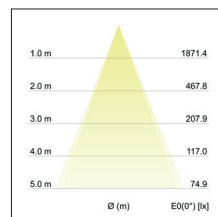

LED-Anbaudownlight KEGON

**Artikel-Nr. 12221174**

LED-Anbaudownlight KEGON, strukturweiß / satiniert, rund. Ausführung in kompakter Bauform für die harmonische Implementierung in stimmige, architektonische Raumkonzepte Montageart: Anbaumontage, Montageort: Deckenmontage, Material: Aluminium / Acryl, Schutzart: nach DIN EN 60529: IP20, Schutzklasse: (EN 61140) I, Spannung: 230V AC 50Hz, Leistung: 15W, Anzahl der Leuchtmittel / Fassungen: 1.0 Stk, Lichtstrom: 1.100lm, Farbtemperatur: 4000 K Lichtfarbe: weiß, Abstrahlwinkel: 40°, Verstellbarkeit: nicht verstellbar, Art der Dimmung: schaltbar .

**Artikel-Nr.** 12221174  
**Stand:** 18.06.2021 19:35

Lichtfarbe	4000 K
Farbe	weiß
Abstrahlwinkel	40 °
Anzahl der Leuchtmittel / Fassungen	1 Stk
Material	Aluminium / Acryl
Leistung	15 W
Leuchtmittel	Hochvolt-LED
Farbwiedergabe	CRI > 80
Art der Dimmung	schaltbar

Außendurchmesser	108 mm
Spannung	230V AC 50Hz
Lichtstrom	1.100 lm
Schutzart	IP20
Schutzklasse	I
Verstellbarkeit	nicht verstellbar
Höhe	130 mm
Schaltungsart	Parallelschaltung