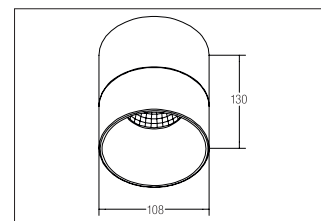

LED-Anbaudownlight KEGON

**Artikel-Nr. 12221174**

LED-Anbaudownlight KEGON, strukturweiß / satiniert, rund. Ausführung in kompakter Bauform für die harmonische Implementierung in stimmige, architektonische Raumkonzepte Montageart: Anbaumontage, Montageort: Deckenmontage, Material: Aluminium / Acryl, Schutzart: nach DIN EN 60529: IP20, Schutzklasse: (EN 61140) I, Spannung: 230V AC 50Hz, Leistung: 15W, Anzahl der Leuchtmittel / Fassungen: 1.0 Stk, Lichtstrom: 1.100lm, Farbtemperatur: 4000 K Lichtfarbe: weiß, Abstrahlwinkel: 40°, Verstellbarkeit: nicht verstellbar, Art der Dimmung: schaltbar .

**Artikel-Nr.** 12221174  
**Stand:** 18.06.2021 19:35

Lichtfarbe	4000 K
Farbe	weiß
Abstrahlwinkel	40 °
Anzahl der Leuchtmittel / Fassungen	1 Stk
Material	Aluminium / Acryl
Leistung	15 W
Leuchtmittel	Hochvolt-LED
Farbwiedergabe	CRI > 80
Art der Dimmung	schaltbar

Außendurchmesser	108 mm
Spannung	230V AC 50Hz
Lichtstrom	1.100 lm
Schutzart	IP20
Schutzklasse	I
Verstellbarkeit	nicht verstellbar
Höhe	130 mm
Schaltungsart	Parallelschaltung