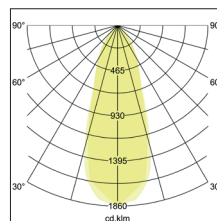

LED-Pendelleuchte
Artikel-Nr. 12119823

LED-Pendelleuchte, strukturschwarz / chrom, rund. Pendelmontage, Deckenmontage. Montageart: Pendelmontage, Montageort: Deckenmontage, Material: Aluminium / Stahl / Kunststoff, Schutzart raumseitig: nach DIN EN 60529: IP20, Schutzklasse: (EN 61140) I, Spannung: 230V AC 50Hz, Leistung: 4.5W, Anzahl der Leuchtmittel / Fassungen: 1.0 Stk, Lichtstrom: 220lm, Farbtemperatur: 3.000 K, Lichtfarbe: weiß, Abstrahlwinkel: 38°, mit Betriebsgerät, Art der Dimmung: schaltbar.

Artikel-Nr.	12119823
Stand:	07.12.2021 11:19

Farbtemperatur	3000 K
Farbe	schwarz / chrom
Abstrahlwinkel	38 °
Anzahl der Leuchtmittel / Fassungen	1 Stk
Außendurchmesser	80 mm
Aufbauhöhe	30 mm
Farbwiedergabe	CRI > 90
Material	Aluminium / Stahl / Kunststoff
Spannung	230V AC 50Hz
Leuchtmittel	LED
Lichtaustritt	direkt