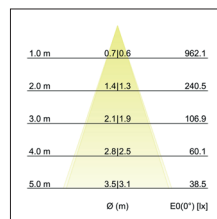

LED-Pendelleuchte
Artikel-Nr. 12119823

LED-Pendelleuchte, strukturschwarz / chrom, rund. Pendelmontage, Deckenmontage. Montageart: Pendelmontage, Montageort: Deckenmontage, Material: Aluminium / Stahl / Kunststoff, Schutzart raumseitig: nach DIN EN 60529: IP20, Schutzklasse: (EN 61140) I, Spannung: 230V AC 50Hz, Leistung: 4.5W, Anzahl der Leuchtmittel / Fassungen: 1.0 Stk, Lichtstrom: 220lm, Farbtemperatur: 3.000 K, Lichtfarbe: weiß, Abstrahlwinkel: 38°, mit Betriebsgerät, Art der Dimmung: schaltbar.

Artikel-Nr.	12119823
Stand:	07.12.2021 11:19

Farbtemperatur	3000 K
Farbe	schwarz / chrom
Abstrahlwinkel	38 °
Anzahl der Leuchtmittel / Fassungen	1 Stk
Außendurchmesser	80 mm
Aufbauhöhe	30 mm
Farbwiedergabe	CRI > 90
Material	Aluminium / Stahl / Kunststoff
Spannung	230V AC 50Hz
Leuchtmittel	LED
Lichtaustritt	direkt