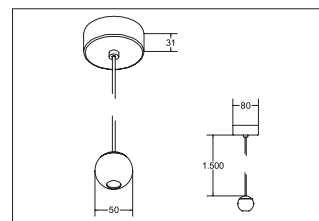

LED-Pendelleuchte
Artikel-Nr. 12119823

LED-Pendelleuchte, strukturschwarz / chrom, rund. Pendelmontage, Deckenmontage. Montageart: Pendelmontage, Montageort: Deckenmontage, Material: Aluminium / Stahl / Kunststoff, Schutzart raumseitig: nach DIN EN 60529: IP20, Schutzklasse: (EN 61140) I, Spannung: 230V AC 50Hz, Leistung: 4.5W, Anzahl der Leuchtmittel / Fassungen: 1.0 Stk, Lichtstrom: 220lm, Farbtemperatur: 3.000 K, Lichtfarbe: weiß, Abstrahlwinkel: 38°, mit Betriebsgerät, Art der Dimmung: schaltbar.

Artikel-Nr.	12119823
Stand:	07.12.2021 11:19

Farbtemperatur	3000 K
Farbe	schwarz / chrom
Abstrahlwinkel	38 °
Anzahl der Leuchtmittel / Fassungen	1 Stk
Außendurchmesser	80 mm
Aufbauhöhe	30 mm
Farbwiedergabe	CRI > 90
Material	Aluminium / Stahl / Kunststoff
Spannung	230V AC 50Hz
Leuchtmittel	LED
Lichtaustritt	direkt

Lieferumfang	inkl. Konverter zum Anschluss an 230 V-Netzspannung, schaltbar und Pendelabhangung 1.500 mm
Pendellange max.	1.500 mm
Pendellange min.	10 mm
Schutzart raumseitig	IP20
Schutzklasse	I
Spannungsart	AC