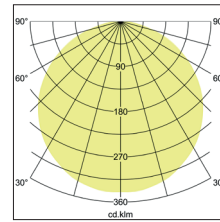

BIRO Square Pendelleuchte 600 x 600

**Artikel-Nr. 13730183**

Ø (m)	E0(0°) [lx]
1.0 m	3.113.1 1781.3
2.0 m	6.216.2 445.3
3.0 m	9.319.3 197.9
4.0 m	12.412.3 111.3
5.0 m	15.515.4 71.3

BIRO Square Pendelleuchte 600 x 600, strukturschwarz, quadratisch. Pendelmontage, DeckenmontageAusführung: ohne Fassung, Montageart: Pendelmontage, Montageort: Deckenmontage, Material: Aluminium / Stahl / Kunststoff, Schutzart: nach DIN EN 60529: IP40, Schutzklasse: (EN 61140) I, Spannung: 230V AC 50Hz, Leistung: 44W, Anzahl der Leuchtmittel / Fassungen: 1.0 Stk, Lichtstrom: 5.240lm, Farbtemperatur: 3000 K, Lichtfarbe: weiß, Abstrahlwinkel: 114°, mit Betriebsgerät, Art der Dimmung: DALI . Diese Leuchte enthält eingebaute LED-Lampen. Die Lampen können in der Leuchte nicht ausgetauscht werden.

<b>Artikel-Nr.</b>	<b>13730183</b>
<b>Stand:</b>	21.07.2021 19:58

Ansteuerung	DALI
Farbe	schwarz
Lichtfarbe	3000 K
Systemeffizienz	119 lm/W
Lichtstrom	5.240 lm
Werkstoff der Abdeckung	Kunststoff opal
Systemleistung	44 W
Farbwiedergabe	CRI > 80
Abstrahlwinkel	114 °
Anzahl der Leuchtmittel / Fassungen	1 Stk
Breite	600 mm
Höhe	100 mm