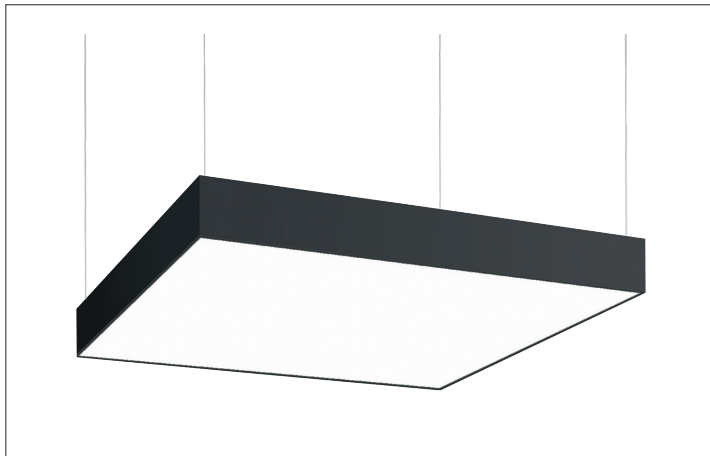

BIRO Square Pendelleuchte 600 x 600

**Artikel-Nr. 13730183**

Ø (m)	E0(0°) [lx]
1.0 m	3.113.1 1781.3
2.0 m	6.216.2 445.3
3.0 m	9.319.3 197.9
4.0 m	12.412.3 111.3
5.0 m	15.515.4 71.3

BIRO Square Pendelleuchte 600 x 600, strukturschwarz, quadratisch. Pendelmontage, DeckenmontageAusführung: ohne Fassung, Montageart: Pendelmontage, Montageort: Deckenmontage, Material: Aluminium / Stahl / Kunststoff, Schutzart: nach DIN EN 60529: IP40, Schutzklasse: (EN 61140) I, Spannung: 230V AC 50Hz, Leistung: 44W, Anzahl der Leuchtmittel / Fassungen: 1.0 Stk, Lichtstrom: 5.240lm, Farbtemperatur: 3000 K, Lichtfarbe: weiß, Abstrahlwinkel: 114°, mit Betriebsgerät, Art der Dimmung: DALI . Diese Leuchte enthält eingebaute LED-Lampen. Die Lampen können in der Leuchte nicht ausgetauscht werden.

<b>Artikel-Nr.</b>	<b>13730183</b>
<b>Stand:</b>	21.07.2021 19:58

Ansteuerung	DALI
Farbe	schwarz
Lichtfarbe	3000 K
Systemeffizienz	119 lm/W
Lichtstrom	5.240 lm
Werkstoff der Abdeckung	Kunststoff opal
Systemleistung	44 W
Farbwiedergabe	CRI > 80
Abstrahlwinkel	114 °
Anzahl der Leuchtmittel / Fassungen	1 Stk
Breite	600 mm
Höhe	100 mm