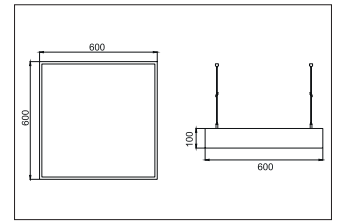

BIRO Square Pendelleuchte 600 x 600

**Artikel-Nr. 13730183**

Ø (m)	E0(0°) [lx]
1.0 m	3.113.1 1781.3
2.0 m	6.216.2 445.3
3.0 m	9.319.3 197.9
4.0 m	12.412.3 111.3
5.0 m	15.515.4 71.3

BIRO Square Pendelleuchte 600 x 600, strukturschwarz, quadratisch. Pendelmontage, DeckenmontageAusführung: ohne Fassung, Montageart: Pendelmontage, Montageort: Deckenmontage, Material: Aluminium / Stahl / Kunststoff, Schutzart: nach DIN EN 60529: IP40, Schutzklasse: (EN 61140) I, Spannung: 230V AC 50Hz, Leistung: 44W, Anzahl der Leuchtmittel / Fassungen: 1.0 Stk, Lichtstrom: 5.240lm, Farbtemperatur: 3000 K, Lichtfarbe: weiß, Abstrahlwinkel: 114°, mit Betriebsgerät, Art der Dimmung: DALI . Diese Leuchte enthält eingebaute LED-Lampen. Die Lampen können in der Leuchte nicht ausgetauscht werden.

<b>Artikel-Nr.</b>	<b>13730183</b>
<b>Stand:</b>	21.07.2021 19:58

Ansteuerung	DALI
Farbe	schwarz
Lichtfarbe	3000 K
Systemeffizienz	119 lm/W
Lichtstrom	5.240 lm
Werkstoff der Abdeckung	Kunststoff opal
Systemleistung	44 W
Farbwiedergabe	CRI > 80
Abstrahlwinkel	114 °
Anzahl der Leuchtmittel / Fassungen	1 Stk
Breite	600 mm
Höhe	100 mm

Farbwiedergabe	CRI > 80
Material	Aluminium / Stahl / Kunststoff
Spannung	230V AC 50Hz
Leuchtmittel	LED
Lichtaustritt	direkt
Lieferung	inkl. Konverter zum Anschluss an 230 V-Netzspannung
Pendellänge max.	5.000 mm
Schutzart	IP40
Schutzklasse	I
Spannungsart	AC