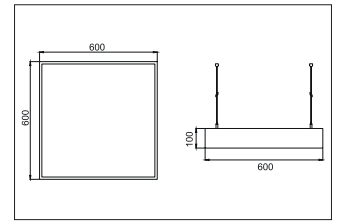

BIRO Square Pendelleuchte 600 x 600

Artikel-Nr. 13730173

Ø (m)	E90(0°) [lx]	
1.0 m	3.113.1	1781.3
2.0 m	6.216.2	445.3
3.0 m	9.319.3	197.9
4.0 m	12.412.3	111.3
5.0 m	15.515.4	71.3

BIRO Square Pendelleuchte 600 x 600, strukturweiß, quadratisch. Pendelmontage, DeckenmontageAusführung: ohne Fassung, Montageart: Pendelmontage, Montageort: Deckenmontage, Material: Aluminium / Stahl / Kunststoff, Schutzart: nach DIN EN 60529: IP40, Schutzklasse: (EN 61140) I, Spannung: 230V AC 50Hz, Leistung: 44W, Anzahl der Leuchtmittel / Fassungen: 1.0 Stk, Lichtstrom: 5.240lm, Farbtemperatur: 3000 K, Lichtfarbe: weiß, Abstrahlwinkel: 114°, mit Betriebsgerät, Art der Dimmung: DALI . Diese Leuchte enthält eingebaute LED-Lampen. Die Lampen können in der Leuchte nicht ausgetauscht werden.

Artikel-Nr.	13730173
Stand:	21.07.2021 19:57

Ansteuerung	DALI
Farbe	weiß
Lichtfarbe	3000 K
Systemeffizienz	119 lm/W
Lichtstrom	5.240 lm
Werkstoff der Abdeckung	Kunststoff opal
Systemleistung	44 W
Farbwiedergabe	CRI > 80
Abstrahlwinkel	114 °
Anzahl der Leuchtmittel / Fassungen	1 Stk
Breite	600 mm
Höhe	100 mm

Farbwiedergabe	CRI > 80
Material	Aluminium / Stahl / Kunststoff
Spannung	230V AC 50Hz
Leuchtmittel	LED
Lichtaustritt	direkt
Lieferung	inkl. Konverter zum Anschluss an 230 V-Netzspannung
Pendellänge max.	5.000 mm
Schutzart	IP40
Schutzklasse	I
Spannungsart	AC