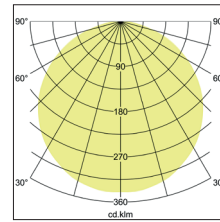

BIRO Square Pendelleuchte 600 x 600

Artikel-Nr. 13730173

Ø (m)	E90(0°) [lx]	
1.0 m	3.113.1	1781.3
2.0 m	6.216.2	445.3
3.0 m	9.319.3	197.9
4.0 m	12.412.3	111.3
5.0 m	15.515.4	71.3

BIRO Square Pendelleuchte 600 x 600, strukturweiß, quadratisch. Pendelmontage, DeckenmontageAusführung: ohne Fassung, Montageart: Pendelmontage, Montageort: Deckenmontage, Material: Aluminium / Stahl / Kunststoff, Schutzart: nach DIN EN 60529: IP40, Schutzklasse: (EN 61140) I, Spannung: 230V AC 50Hz, Leistung: 44W, Anzahl der Leuchtmittel / Fassungen: 1.0 Stk, Lichtstrom: 5.240lm, Farbtemperatur: 3000 K, Lichtfarbe: weiß, Abstrahlwinkel: 114°, mit Betriebsgerät, Art der Dimmung: DALI . Diese Leuchte enthält eingebaute LED-Lampen. Die Lampen können in der Leuchte nicht ausgetauscht werden.

Artikel-Nr.	13730173
Stand:	21.07.2021 19:57

Ansteuerung	DALI
Farbe	weiß
Lichtfarbe	3000 K
Systemeffizienz	119 lm/W
Lichtstrom	5.240 lm
Werkstoff der Abdeckung	Kunststoff opal
Systemleistung	44 W
Farbwiedergabe	CRI > 80
Abstrahlwinkel	114 °
Anzahl der Leuchtmittel / Fassungen	1 Stk
Breite	600 mm
Höhe	100 mm