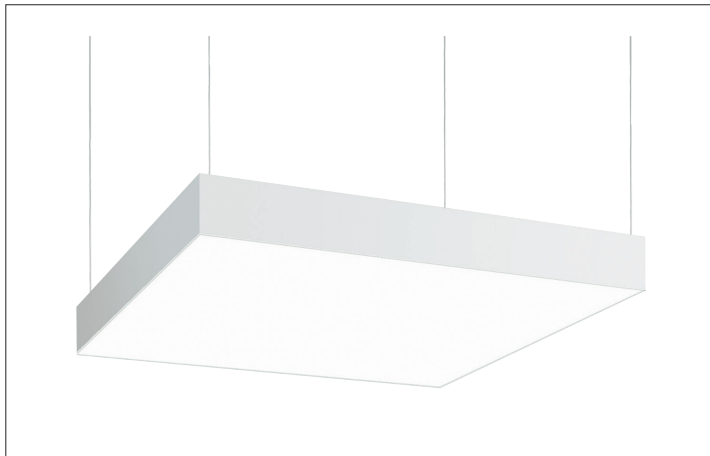

BIRO Square Pendelleuchte 600 x 600

Artikel-Nr. 13730173

Ø (m)	E90(0°) [lx]	
1.0 m	3.113.1	1781.3
2.0 m	6.216.2	445.3
3.0 m	9.319.3	197.9
4.0 m	12.412.3	111.3
5.0 m	15.515.4	71.3

BIRO Square Pendelleuchte 600 x 600, strukturweiß, quadratisch. Pendelmontage, DeckenmontageAusführung: ohne Fassung, Montageart: Pendelmontage, Montageort: Deckenmontage, Material: Aluminium / Stahl / Kunststoff, Schutzart: nach DIN EN 60529: IP40, Schutzklasse: (EN 61140) I, Spannung: 230V AC 50Hz, Leistung: 44W, Anzahl der Leuchtmittel / Fassungen: 1.0 Stk, Lichtstrom: 5.240lm, Farbtemperatur: 3000 K, Lichtfarbe: weiß, Abstrahlwinkel: 114°, mit Betriebsgerät, Art der Dimmung: DALI . Diese Leuchte enthält eingebaute LED-Lampen. Die Lampen können in der Leuchte nicht ausgetauscht werden.

Artikel-Nr.	13730173
Stand:	21.07.2021 19:57

Ansteuerung	DALI
Farbe	weiß
Lichtfarbe	3000 K
Systemeffizienz	119 lm/W
Lichtstrom	5.240 lm
Werkstoff der Abdeckung	Kunststoff opal
Systemleistung	44 W
Farbwiedergabe	CRI > 80
Abstrahlwinkel	114 °
Anzahl der Leuchtmittel / Fassungen	1 Stk
Breite	600 mm
Höhe	100 mm