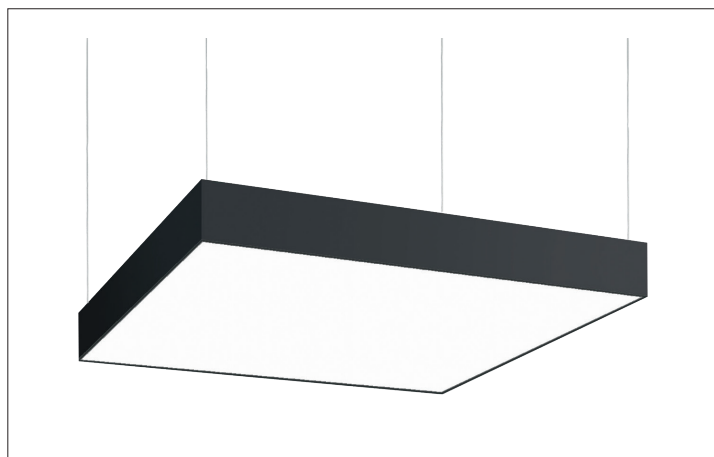

BIRO Square Pendelleuchte 600 x 600

Artikel-Nr. 13720183

Ø (m)	E0(0°) [lx]	
1.0 m	3.113.1	1781.3
2.0 m	6.216.2	445.3
3.0 m	9.319.3	197.9
4.0 m	12.412.3	111.3
5.0 m	15.515.4	71.3

BIRO Square Pendelleuchte 600 x 600, strukturschwarz, quadratisch. Pendelmontage, DeckenmontageAusführung: ohne Fassung, Montageart: Pendelmontage, Montageort: Deckenmontage, Material: Aluminium / Stahl / Kunststoff, Schutzart: nach DIN EN 60529: IP40, Schutzklasse: (EN 61140) I, Spannung: 230V AC 50Hz, Leistung: 44W, Anzahl der Leuchtmittel / Fassungen: 1.0 Stk, Lichtstrom: 5.240lm, Farbtemperatur: 3000 K, Lichtfarbe: weiß, Abstrahlwinkel: 114°, mit Betriebsgerät, Art der Dimmung: schaltbar . Diese Leuchte enthält eingebaute LED-Lampen. Die Lampen können in der Leuchte nicht ausgetauscht werden.

Artikel-Nr.	13720183
Stand:	21.07.2021 19:55

Ansteuerung	schaltbar
Farbe	schwarz
Lichtfarbe	3000 K
Systemeffizienz	119 lm/W
Lichtstrom	5.240 lm
Werkstoff der Abdeckung	Kunststoff opal
Systemleistung	44 W
Farbwiedergabe	CRI > 80
Abstrahlwinkel	114 °
Anzahl der Leuchtmittel / Fassungen	1 Stk
Breite	600 mm
Höhe	100 mm