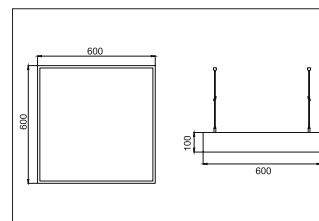

BIRO Square Pendelleuchte 600 x 600

Artikel-Nr. 13720183

Ø (m)	E0(0°) [lx]	
1.0 m	3.113.1	1781.3
2.0 m	6.216.2	445.3
3.0 m	9.319.3	197.9
4.0 m	12.412.3	111.3
5.0 m	15.515.4	71.3

BIRO Square Pendelleuchte 600 x 600, strukturschwarz, quadratisch. Pendelmontage, DeckenmontageAusführung: ohne Fassung, Montageart: Pendelmontage, Montageort: Deckenmontage, Material: Aluminium / Stahl / Kunststoff, Schutzart: nach DIN EN 60529: IP40, Schutzklasse: (EN 61140) I, Spannung: 230V AC 50Hz, Leistung: 44W, Anzahl der Leuchtmittel / Fassungen: 1.0 Stk, Lichtstrom: 5.240lm, Farbtemperatur: 3000 K, Lichtfarbe: weiß, Abstrahlwinkel: 114°, mit Betriebsgerät, Art der Dimmung: schaltbar . Diese Leuchte enthält eingebaute LED-Lampen. Die Lampen können in der Leuchte nicht ausgetauscht werden.

Artikel-Nr.	13720183
Stand:	21.07.2021 19:55

Ansteuerung	schaltbar
Farbe	schwarz
Lichtfarbe	3000 K
Systemeffizienz	119 lm/W
Lichtstrom	5.240 lm
Werkstoff der Abdeckung	Kunststoff opal
Systemleistung	44 W
Farbwiedergabe	CRI > 80
Abstrahlwinkel	114 °
Anzahl der Leuchtmittel / Fassungen	1 Stk
Breite	600 mm
Höhe	100 mm

Farbwiedergabe	CRI > 80
Material	Aluminium / Stahl / Kunststoff
Spannung	230V AC 50Hz
Leuchtmittel	LED
Lichtaustritt	direkt
Lieferung	inkl. Konverter zum Anschluss an 230 V-Netzspannung
Pendellänge max.	5.000 mm
Schutzart	IP40
Schutzklasse	I
Spannungsart	AC