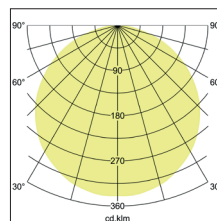

BIRO Square Pendelleuchte 600 x 600

Artikel-Nr. 13720183

Ø (m)	E0(0°) [lx]	
1.0 m	3.113.1	1781.3
2.0 m	6.216.2	445.3
3.0 m	9.319.3	197.9
4.0 m	12.412.3	111.3
5.0 m	15.515.4	71.3

BIRO Square Pendelleuchte 600 x 600, strukturschwarz, quadratisch. Pendelmontage, DeckenmontageAusführung: ohne Fassung, Montageart: Pendelmontage, Montageort: Deckenmontage, Material: Aluminium / Stahl / Kunststoff, Schutzart: nach DIN EN 60529: IP40, Schutzklasse: (EN 61140) I, Spannung: 230V AC 50Hz, Leistung: 44W, Anzahl der Leuchtmittel / Fassungen: 1.0 Stk, Lichtstrom: 5.240lm, Farbtemperatur: 3000 K, Lichtfarbe: weiß, Abstrahlwinkel: 114°, mit Betriebsgerät, Art der Dimmung: schaltbar . Diese Leuchte enthält eingebaute LED-Lampen. Die Lampen können in der Leuchte nicht ausgetauscht werden.

Artikel-Nr.	13720183
Stand:	21.07.2021 19:55

Ansteuerung	schaltbar
Farbe	schwarz
Lichtfarbe	3000 K
Systemeffizienz	119 lm/W
Lichtstrom	5.240 lm
Werkstoff der Abdeckung	Kunststoff opal
Systemleistung	44 W
Farbwiedergabe	CRI > 80
Abstrahlwinkel	114 °
Anzahl der Leuchtmittel / Fassungen	1 Stk
Breite	600 mm
Höhe	100 mm